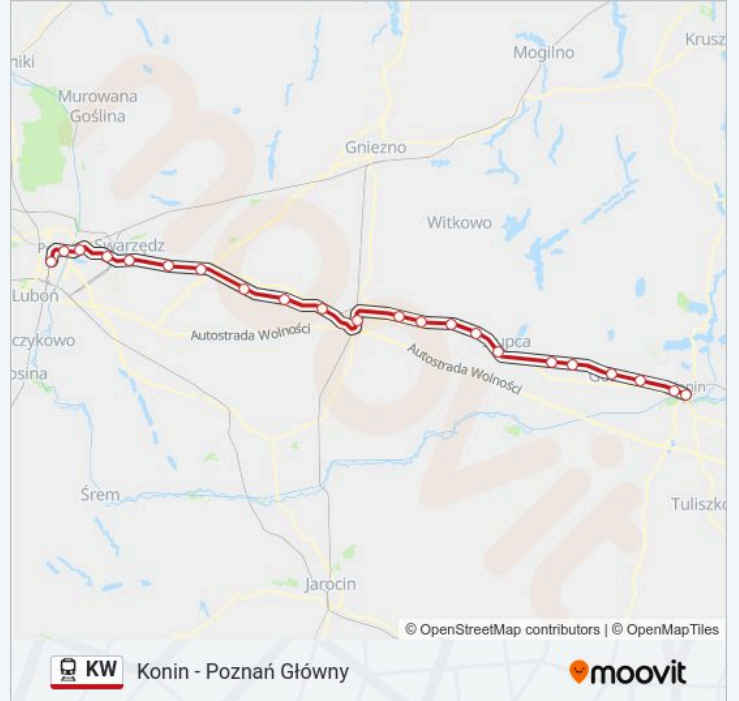

Rozkłady jazdy i mapy tras dla kolej KW są dostępne w wersji offline w formacie PDF na stronie moovitapp.com. Skorzystaj z Moovit App, aby sprawdzić czasy przyjazdu autobusów na żywo, rozkłady jazdy pociągu czy metra oraz wskazówki krok po kroku jak dojechać w Warszaw komunikacją zbiorową.