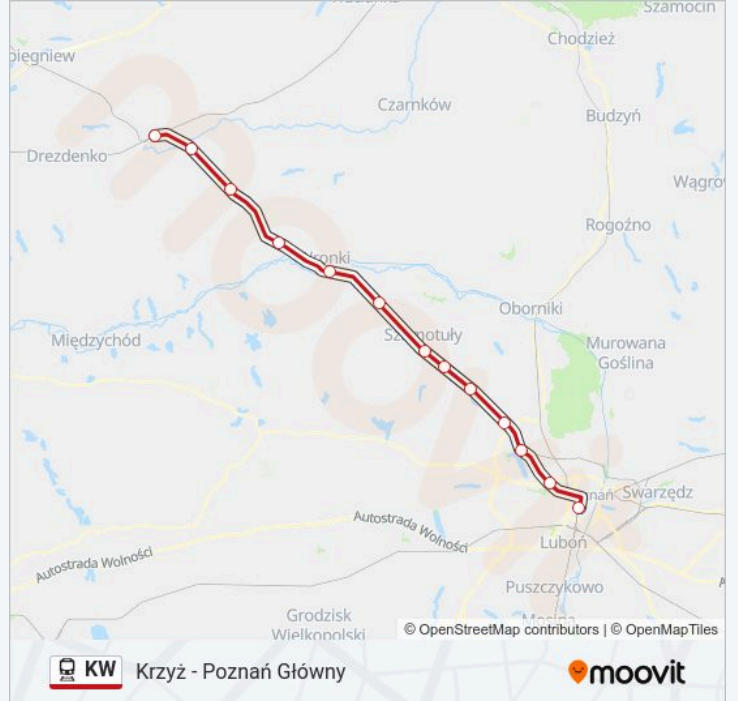

Rozkłady jazdy i mapy tras dla kolej KW są dostępne w wersji offline w formacie PDF na stronie moovitapp.com. Skorzystaj z Moovit App, aby sprawdzić czasy przyjazdu autobusów na żywo, rozkłady jazdy pociągu czy metra oraz wskazówki krok po kroku jak dojechać w Warszaw komunikacją zbiorową.

© 2024 Moovit - Wszelkie prawa zastrzeżone