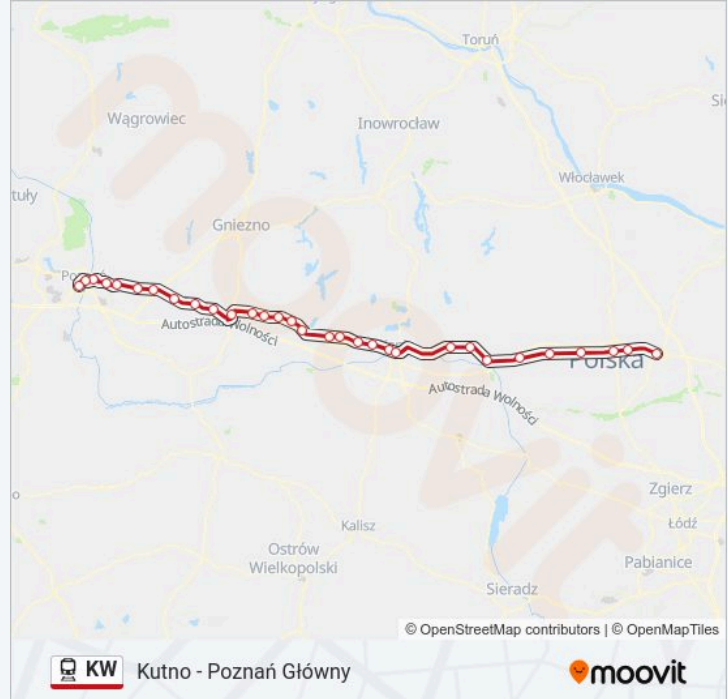

Podstolice

Nekla

Gułtowy

Kostrzyn Wielkopolski

Paczkowo

Swarzędz

Poznań Antoninek

Poznań Wschód

Poznań Garbary

Poznań Główny

Rozkłady jazdy i mapy tras dla kolej KW są dostępne w wersji offline w formacie PDF na stronie moovitapp.com. Skorzystaj z Moovit App, aby sprawdzić czasy przyjazdu autobusów na żywo, rozkłady jazdy pociągu czy metra oraz wskazówki krok po kroku jak dojechać w Warszaw komunikacją zbiorową.

© 2024 Moovit - Wszelkie prawa zastrzeżone