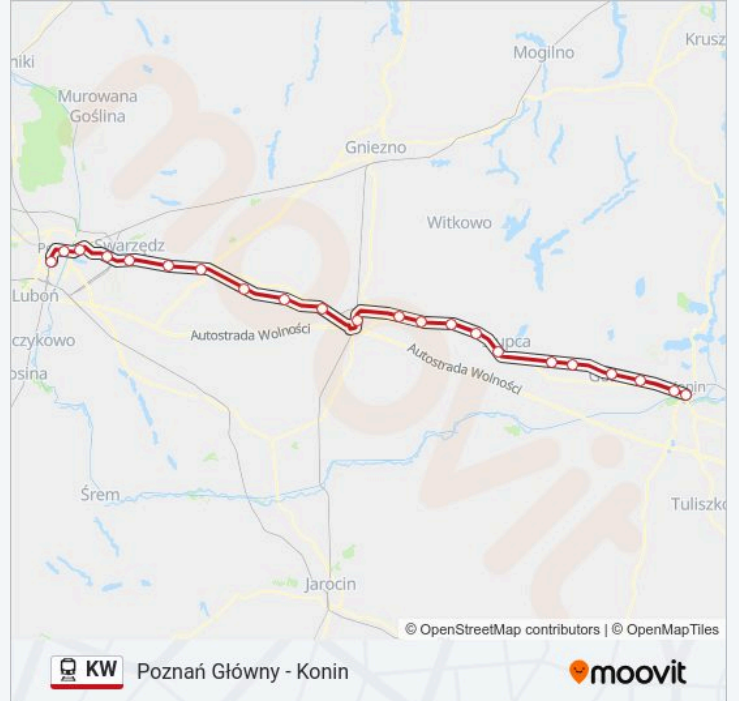

Rozkłady jazdy i mapy tras dla kolej KW są dostępne w wersji offline w formacie PDF na stronie moovitapp.com. Skorzystaj z Moovit App, aby sprawdzić czasy przyjazdu autobusów na żywo, rozkłady jazdy pociągu czy metra oraz wskazówki krok po kroku jak dojechać w Warszaw komunikacją zbiorową.