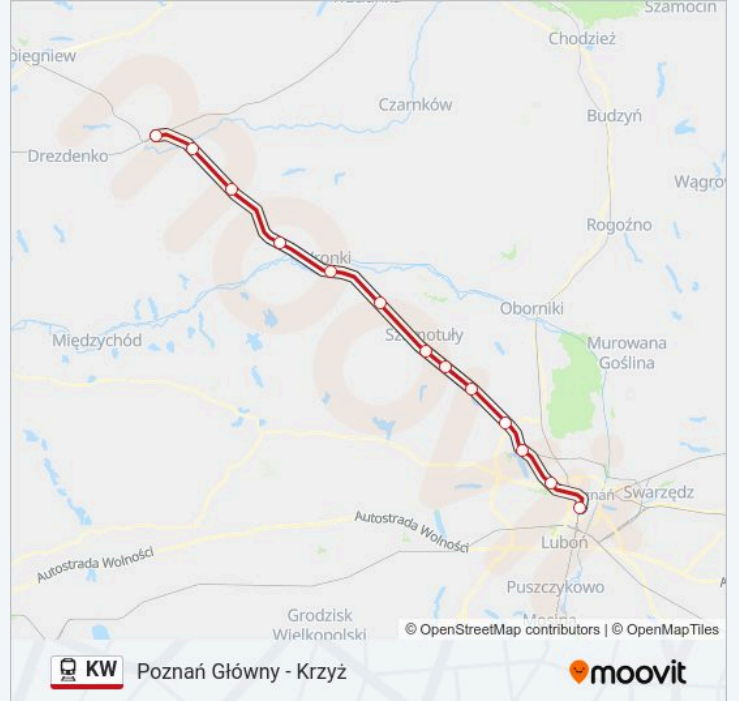

Poznań Główny - Krzyż

Skorzystaj Z Aplikacji

Kolej KW, linia (Poznań Główny - Krzyż), posiada jedną trasę. W dni robocze kursuje:

(1) Krzyż: 07:50 - 17:25

Skorzystaj z aplikacji Moovit, aby znaleźć najbliższy przystanek oraz czas przyjazdu najbliższego środka transportu dla: kolej KW.

Kierunek: Krzyż

13 przystanków

[WYŚWIETL ROZKŁAD JAZDY LINII](#)

Poznań Główny
Poznań Wola
Kiekrz
Rokietnica
Pamiątkowo
Baborówko
Szamotuły
Pęckowo
Wronki
Mokrz
Miały
Drawski Młyn
Krzyż

Rozkład jazdy dla: kolej KW

Rozkład jazdy dla Krzyż

niedziela	07:50 - 17:25
poniedziałek	07:50 - 17:25
wtorek	07:50 - 17:25
środa	07:50 - 17:25
czwartek	07:50 - 17:25
piątek	07:50 - 17:25
sobota	07:50 - 17:25

Informacja o: kolej KW**Kierunek:** Krzyż**Przystanki:** 13**Długość trwania przejazdu:** 65 min**Podsumowanie linii:**