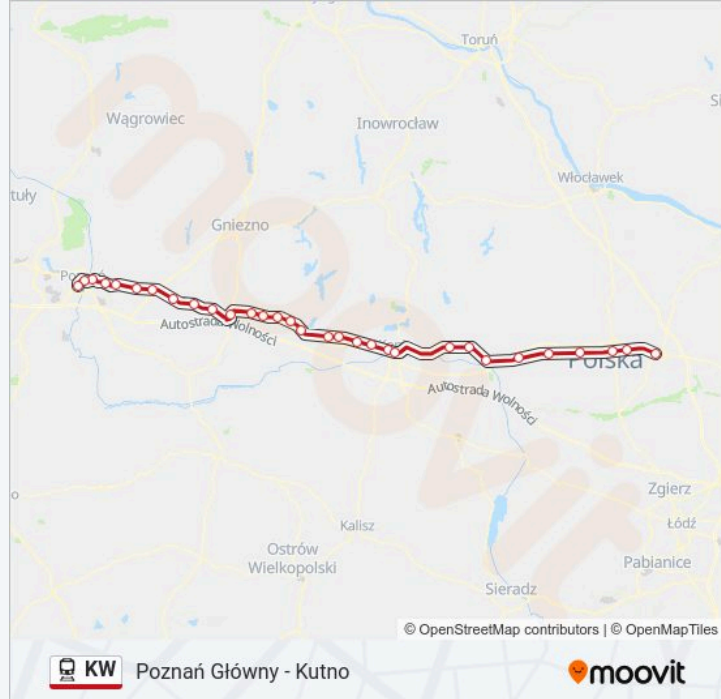

Konin

Kramsk

Budki Nowe

Koło

Barłogi

Kłodawa

Turzynów

Krzewie

Nowe Kutnowskie

Kutno

Rozkłady jazdy i mapy tras dla kolej KW są dostępne w wersji offline w formacie PDF na stronie moovitapp.com. Skorzystaj z Moovit App, aby sprawdzić czasy przyjazdu autobusów na żywo, rozkłady jazdy pociągu czy metra oraz wskazówki krok po kroku jak dojechać w Warszaw komunikacją zbiorową.

© 2024 Moovit - Wszelkie prawa zastrzeżone