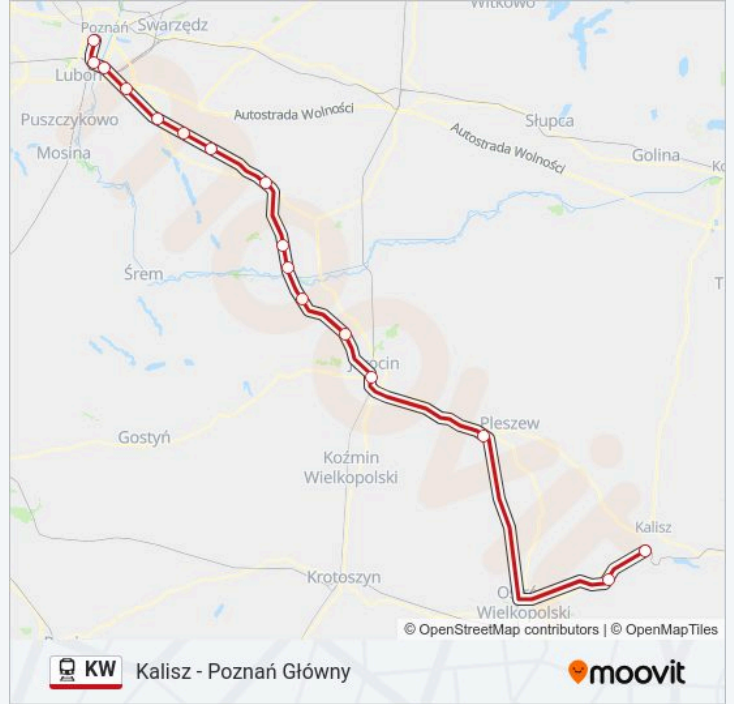

Rozkłady jazdy i mapy tras dla kolej KW są dostępne w wersji offline w formacie PDF na stronie moovitapp.com. Skorzystaj z Moovit App, aby sprawdzić czasy przyjazdu autobusów na żywo, rozkłady jazdy pociągu czy metra oraz wskazówki krok po kroku jak dojechać w Warszaw komunikacją zbiorową.

© 2024 Moovit - Wszelkie prawa zastrzeżone