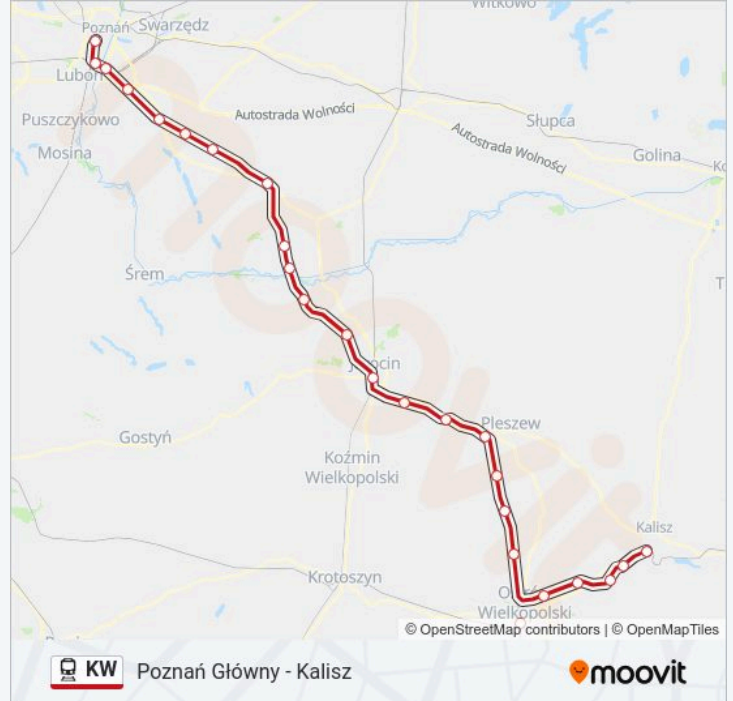

Poznań Główny - Kalisz

Skorzystaj Z Aplikacji

Kolej KW, linia (Poznań Główny - Kalisz), posiada jedną trasę. W dni robocze kursuje:

(1) Kalisz: 17:40 - 22:00

Skorzystaj z aplikacji Moovit, aby znaleźć najbliższy przystanek oraz czas przyjazdu najbliższego środka transportu dla: kolej KW.

Kierunek: Kalisz

25 przystanków

[WYŚWIETL ROZKŁAD JAZDY LINII](#)

Poznań Główny
Poznań Dębina
Poznań Starołęka
Poznań Krzesiny
Gądki
Kórnik
Pierzchno
Środa Wielkopolska
Sulęcinek
Solec Wielkopolski
Chocicza
Mieszków
Jarocin
Witaszyce
Kotlin
Pleszew
Taczanów
Bronów
Biniew
Ostrów Wielkopolski
Czekanów

Rozkład jazdy dla: kolej KW

Rozkład jazdy dla Kalisz

niedziela	17:40 - 22:00
poniedziałek	17:40 - 22:00
wtorek	17:40 - 22:00
środa	17:40 - 22:00
czwartek	17:40 - 22:00
piątek	17:40 - 22:00
sobota	17:40 - 22:00

Informacja o: kolej KW**Kierunek:** Kalisz**Przystanki:** 25**Długość trwania przejazdu:** 88 min**Podsumowanie linii:**

Ociąż

Nowe Skalmierzyce

Kalisz Szczypiorno

Kalisz

Rozkłady jazdy i mapy tras dla kolej KW są dostępne w wersji offline w formacie PDF na stronie moovitapp.com. Skorzystaj z Moovit App, aby sprawdzić czasy przyjazdu autobusów na żywo, rozkłady jazdy pociągu czy metra oraz wskazówki krok po kroku jak dojechać w Warszaw komunikacją zbiorową.