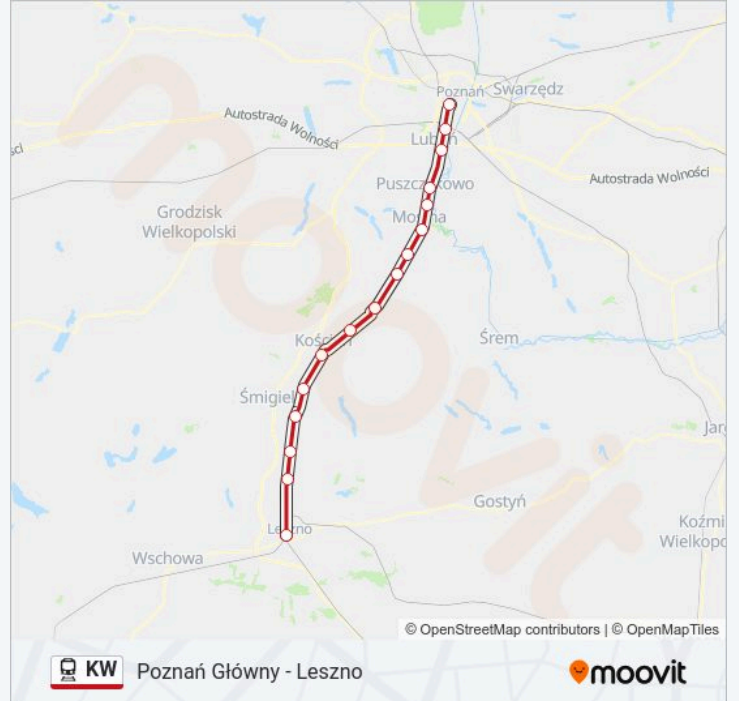

Rozkłady jazdy i mapy tras dla kolej KW są dostępne w wersji offline w formacie PDF na stronie moovitapp.com. Skorzystaj z Moovit App, aby sprawdzić czasy przyjazdu autobusów na żywo, rozkłady jazdy pociągu czy metra oraz wskazówki krok po kroku jak dojechać w Warszaw komunikacją zbiorową.

© 2024 Moovit - Wszelkie prawa zastrzeżone