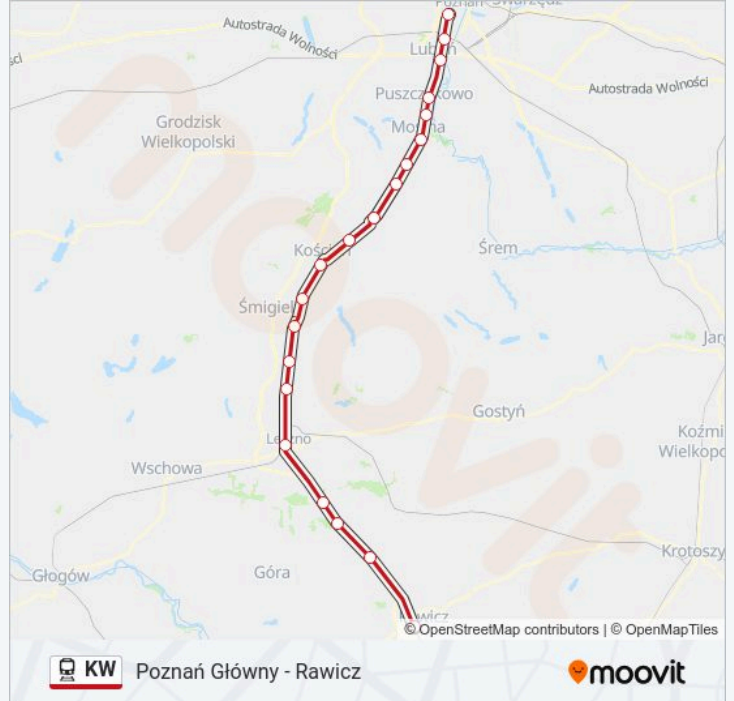

Rozkłady jazdy i mapy tras dla kolej KW są dostępne w wersji offline w formacie PDF na stronie moovitapp.com. Skorzystaj z Moovit App, aby sprawdzić czasy przyjazdu autobusów na żywo, rozkłady jazdy pociągu czy metra oraz wskazówki krok po kroku jak dojechać w Warszaw komunikacją zbiorową.

© 2024 Moovit - Wszelkie prawa zastrzeżone