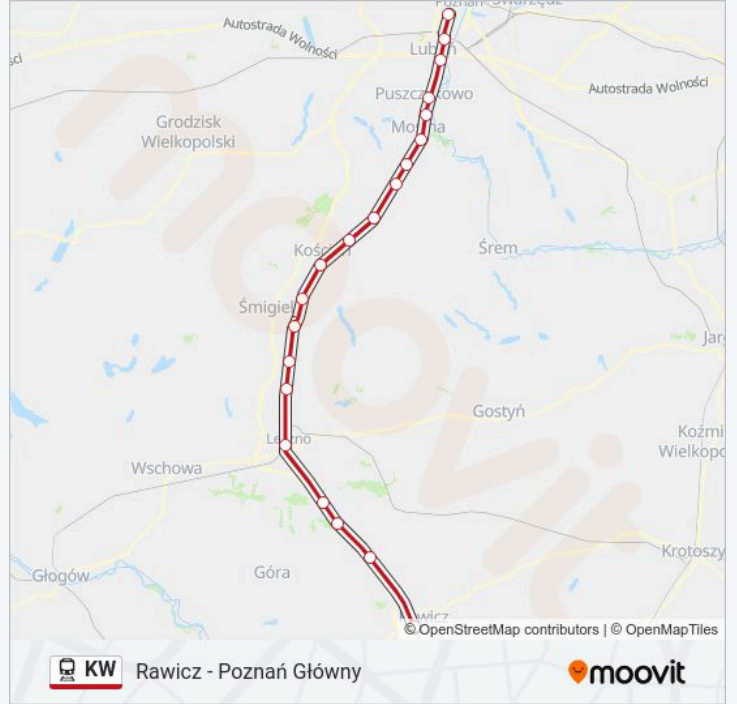

Rozkłady jazdy i mapy tras dla kolej KW są dostępne w wersji offline w formacie PDF na stronie moovitapp.com. Skorzystaj z Moovit App, aby sprawdzić czasy przyjazdu autobusów na żywo, rozkłady jazdy pociągu czy metra oraz wskazówki krok po kroku jak dojechać w Warszaw komunikacją zbiorową.

© 2024 Moovit - Wszelkie prawa zastrzeżone