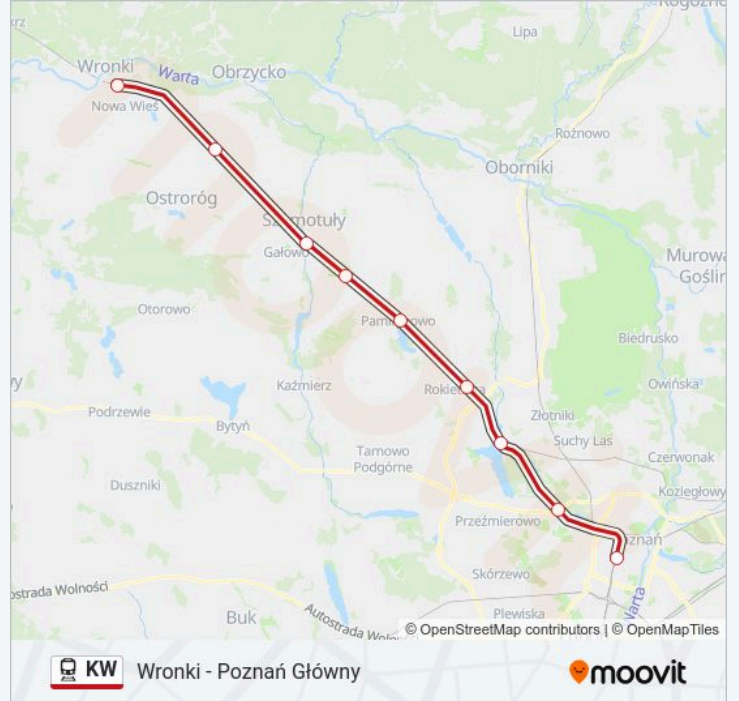

Wronki - Poznań Główny

Skorzystaj Z Aplikacji

Kolej KW, linia (Wronki - Poznań Główny), posiada jedną trasę. W dni robocze kursuje:

(1) Poznań Główny: 07:21 - 18:16

Skorzystaj z aplikacji Moovit, aby znaleźć najbliższy przystanek oraz czas przyjazdu najbliższego środka transportu dla: kolej KW.

Kierunek: Poznań Główny

9 przystanków

[WYŚWIETL ROZKŁAD JAZDY LINII](#)

Wronki
Pęckowo
Szamotuły
Baborówko
Pamiątkowo
Rokietnica
Kiekrz
Poznań Wola
Poznań Główny

Rozkład jazdy dla: kolej KW

Rozkład jazdy dla Poznań Główny

niedziela	Nieobsługiwane
poniedziałek	07:21 - 18:16
wtorek	07:21 - 18:16
środa	07:21 - 18:16
czwartek	07:21 - 18:16
piątek	07:21 - 18:16
sobota	Nieobsługiwane

Informacja o: kolej KW**Kierunek:** Poznań Główny**Przystanki:** 9**Długość trwania przejazdu:** 39 min**Podsumowanie linii:**