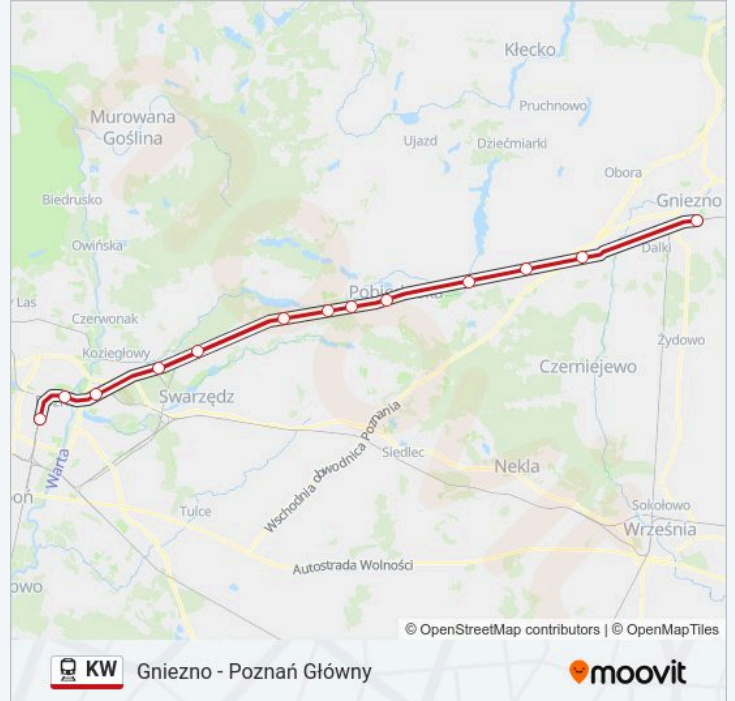

Rozkłady jazdy i mapy tras dla kolej KW są dostępne w wersji offline w formacie PDF na stronie moovitapp.com. Skorzystaj z Moovit App, aby sprawdzić czasy przyjazdu autobusów na żywo, rozkłady jazdy pociągu czy metra oraz wskazówki krok po kroku jak dojechać w Warszaw komunikacją zbiorową.

© 2024 Moovit - Wszelkie prawa zastrzeżone