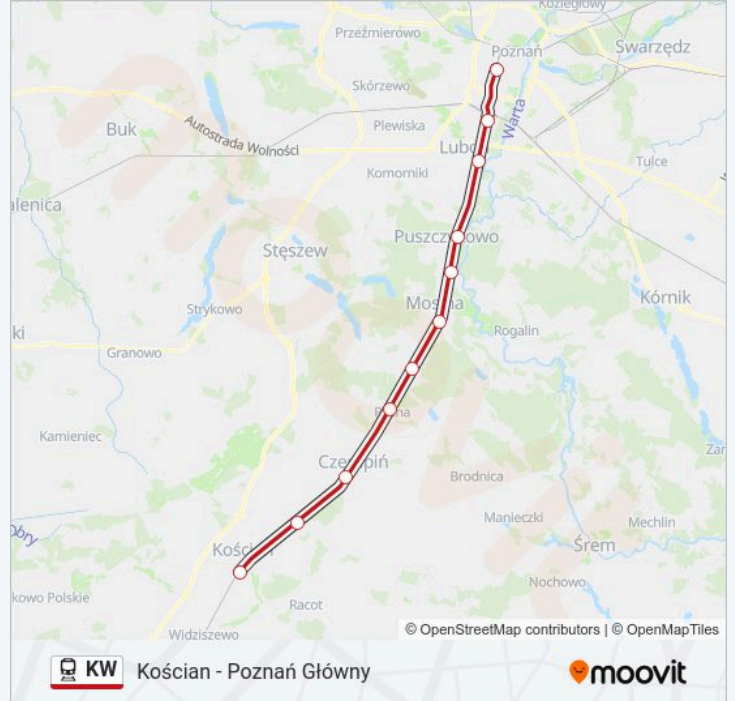

Rozkłady jazdy i mapy tras dla kolej KW są dostępne w wersji offline w formacie PDF na stronie moovitapp.com. Skorzystaj z Moovit App, aby sprawdzić czasy przyjazdu autobusów na żywo, rozkłady jazdy pociągu czy metra oraz wskazówki krok po kroku jak dojechać w Warszaw komunikacją zbiorową.

© 2024 Moovit - Wszelkie prawa zastrzeżone