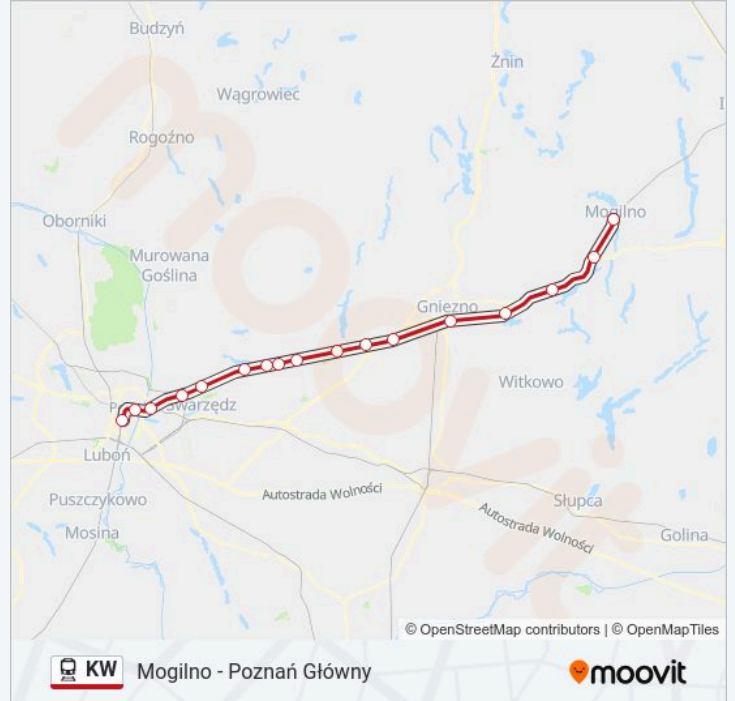

Rozkłady jazdy i mapy tras dla kolej KW są dostępne w wersji offline w formacie PDF na stronie moovitapp.com. Skorzystaj z Moovit App, aby sprawdzić czasy przyjazdu autobusów na żywo, rozkłady jazdy pociągu czy metra oraz wskazówki krok po kroku jak dojechać w Warszaw komunikacją zbiorową.

© 2024 Moovit - Wszelkie prawa zastrzeżone