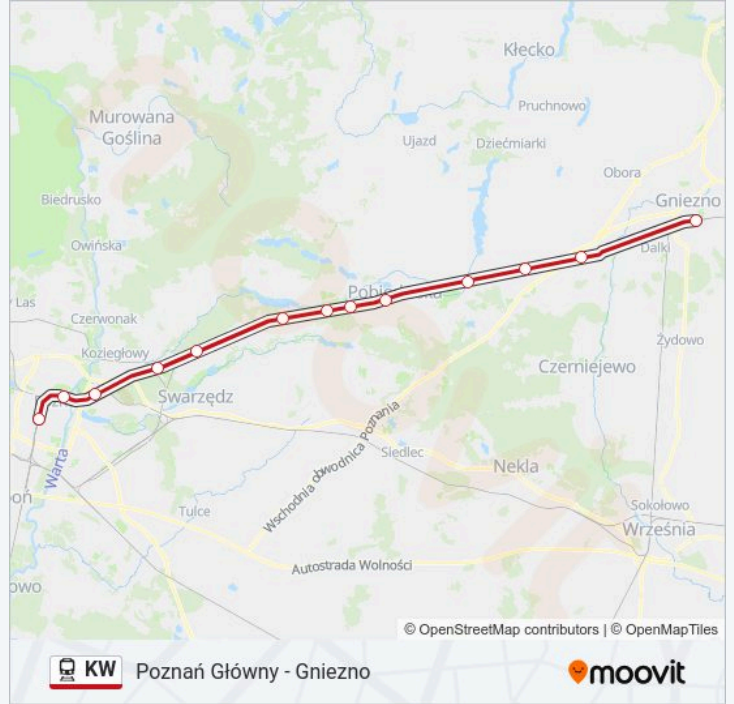

Rozkłady jazdy i mapy tras dla kolej KW są dostępne w wersji offline w formacie PDF na stronie moovitapp.com. Skorzystaj z Moovit App, aby sprawdzić czasy przyjazdu autobusów na żywo, rozkłady jazdy pociągu czy metra oraz wskazówki krok po kroku jak dojechać w Warszaw komunikacją zbiorową.

© 2024 Moovit - Wszelkie prawa zastrzeżone