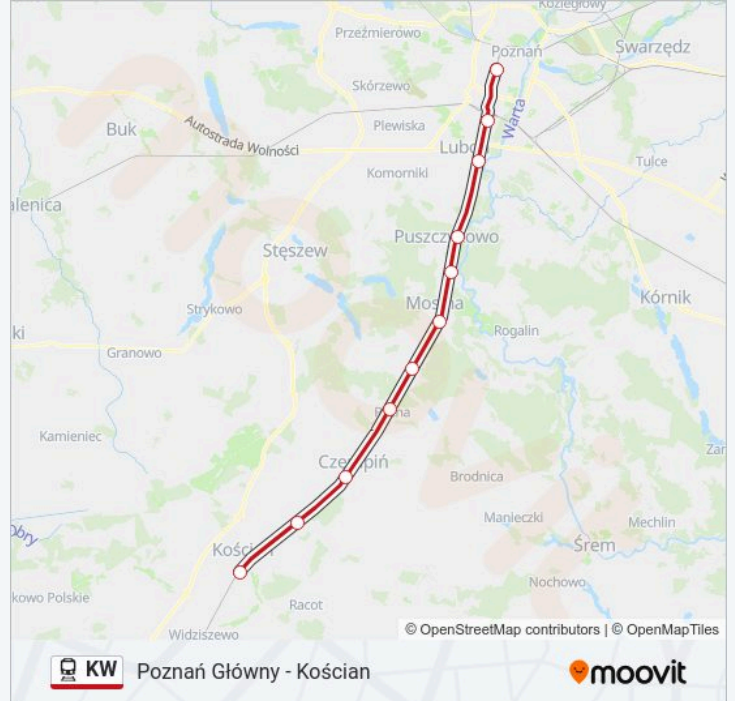

Rozkłady jazdy i mapy tras dla kolej KW są dostępne w wersji offline w formacie PDF na stronie moovitapp.com. Skorzystaj z Moovit App, aby sprawdzić czasy przyjazdu autobusów na żywo, rozkłady jazdy pociągu czy metra oraz wskazówki krok po kroku jak dojechać w Warszaw komunikacją zbiorową.

© 2024 Moovit - Wszelkie prawa zastrzeżone