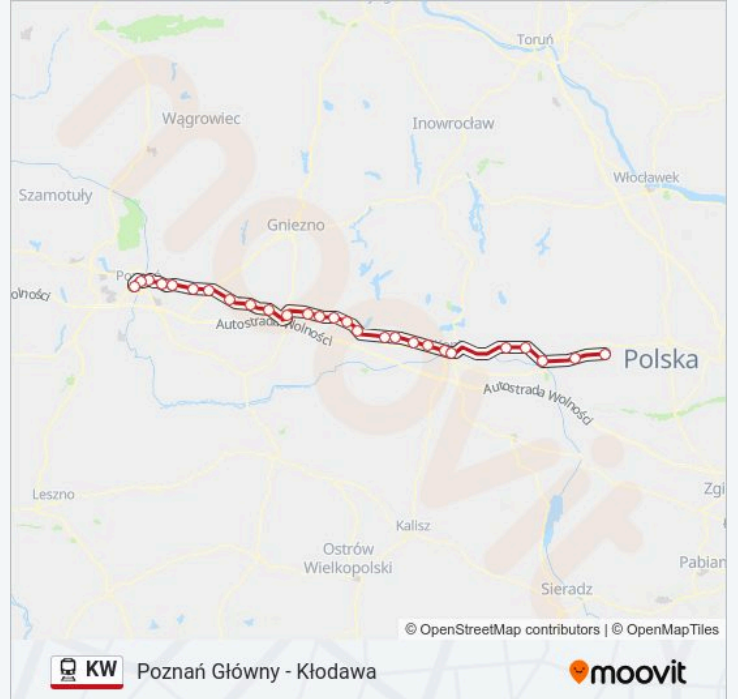

Poznań Główny - Kłodawa

Skorzystaj Z Aplikacji

Kolej KW, linia (Poznań Główny - Kłodawa), posiada jedną trasę. W dni robocze kursuje:

(1) Kłodawa: 11:40 - 20:53

Skorzystaj z aplikacji Moovit, aby znaleźć najbliższy przystanek oraz czas przyjazdu najbliższego środka transportu dla: kolej KW.

Kierunek: Kłodawa

27 przystanków

[WYŚWIETL ROZKŁAD JAZDY LINII](#)

Poznań Główny
Poznań Garbary
Poznań Wschód
Poznań Antoninek
Swarzędz
Paczkowo
Kostrzyn Wielkopolski
Gułtowy
Nekla
Podstolice
Września
Gutowo Wielkopolskie
Otoczna
Wólka
Strzałkowo
Słupca
Cienin
Cienin Kościelny
Spławie
Kawnice
Konin Zachód

Informacja o: kolej KW**Kierunek:** Kłodawa**Przystanki:** 27**Długość trwania przejazdu:** 124 min**Podsumowanie linii:**

Konin

Kramsk

Budki Nowe

Koło

Barłogi

Kłodawa

Rozkłady jazdy i mapy tras dla kolej KW są dostępne w wersji offline w formacie PDF na stronie moovitapp.com. Skorzystaj z Moovit App, aby sprawdzić czasy przyjazdu autobusów na żywo, rozkłady jazdy pociągu czy metra oraz wskazówki krok po kroku jak dojechać w Warszaw komunikacją zbiorową.