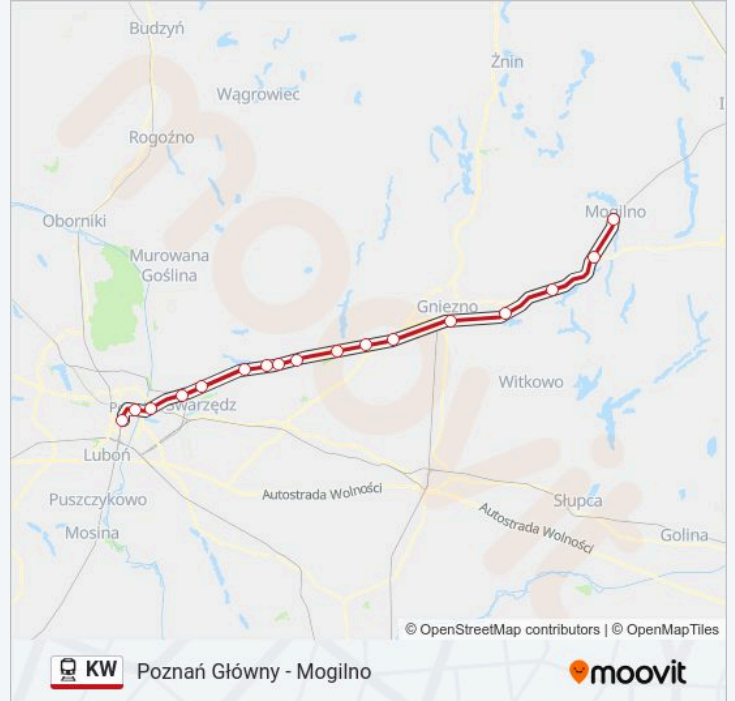

Poznań Główny - Mogilno

Skorzystaj Z Aplikacji

Kolej KW, linia (Poznań Główny - Mogilno), posiada jedną trasę. W dni robocze kursuje:

(1) Mogilno: 07:30 - 21:50

Skorzystaj z aplikacji Moovit, aby znaleźć najbliższy przystanek oraz czas przyjazdu najbliższego środka transportu dla: kolej KW.

Kierunek: Mogilno

17 przystanków

[WYŚWIETL ROZKŁAD JAZDY LINII](#)

Poznań Główny
Poznań Garbary
Poznań Wschód
Ligowiec
Kobylnica
Biskupice Wielkopolskie
Promno
Pobiedziska Letnisko
Pobiedziska
Lednogóra
Fałkowo
Pierzyska
Gniezno
Jankowo Dolne
Trzemeszno
Wydartowo
Mogilno

Rozkład jazdy dla: kolej KW

Rozkład jazdy dla Mogilno

niedziela	07:30 - 21:50
poniedziałek	07:30 - 21:50
wtorek	07:30 - 21:50
środa	07:30 - 21:50
czwartek	07:30 - 21:50
piątek	07:30 - 21:50
sobota	07:30 - 21:50

Informacja o: kolej KW**Kierunek:** Mogilno**Przystanki:** 17**Długość trwania przejazdu:** 67 min**Podsumowanie linii:**

Rozkłady jazdy i mapy tras dla kolej KW są dostępne w wersji offline w formacie PDF na stronie moovitapp.com. Skorzystaj z Moovit App, aby sprawdzić czasy przyjazdu autobusów na żywo, rozkłady jazdy pociągu czy metra oraz wskazówki krok po kroku jak dojechać w Warszaw komunikacją zbiorową.