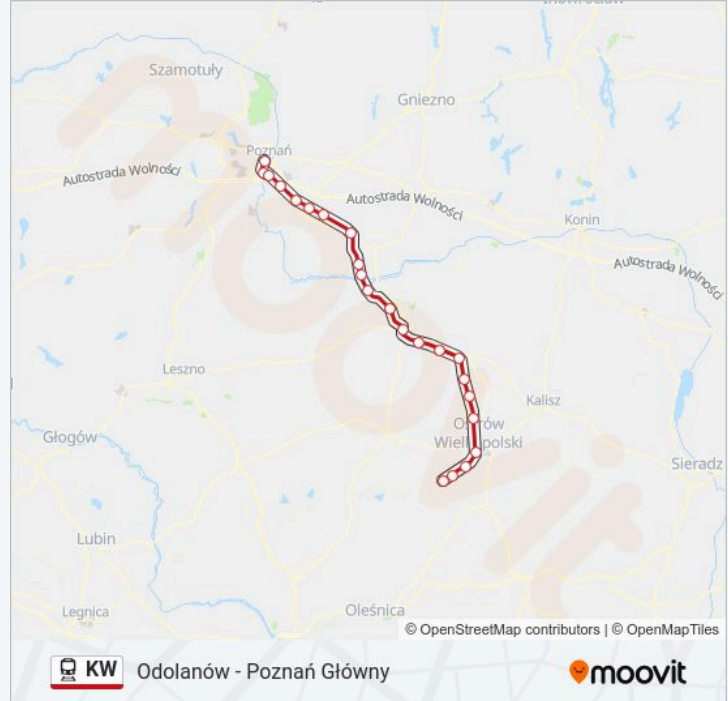

## Odolanów - Poznań Główny

Skorzystaj Z Aplikacji

Kolej KW, linia (Odolanów - Poznań Główny), posiada jedną trasę. W dni robocze kursuje:

(1) Poznań Główny: 07:36 - 17:50

Skorzystaj z aplikacji Moovit, aby znaleźć najbliższy przystanek oraz czas przyjazdu najbliższego środka transportu dla: kolej KW.

**Kierunek: Poznań Główny**

23 przystanków

[WYŚWIETL ROZKŁAD JAZDY LINII](#)

Odolanów  
Tarchały Wielkie  
Topola Osiedle  
Ostrów Wielkopolski  
Biniew  
Bronów  
Taczanów  
Pleszew  
Kotlin  
Witaszyce  
Jarocin  
Mieszków  
Chocicza  
Solec Wielkopolski  
Sulęcinek  
Środa Wielkopolska  
Pierzchno  
Kórnik  
Gądki  
Poznań Krzesiny  
Poznań Starołęka

**Rozkład jazdy dla: kolej KW**

Rozkład jazdy dla Poznań Główny

niedziela	11:48
poniedziałek	07:36 - 17:50
wtorek	07:36 - 17:50
środa	07:36 - 17:50
czwartek	07:36 - 17:50
piątek	07:36 - 17:50
sobota	11:48

**Informacja o: kolej KW****Kierunek:** Poznań Główny**Przystanki:** 23**Długość trwania przejazdu:** 127 min**Podsumowanie linii:**

Poznań Dębina

Poznań Główny

Rozkłady jazdy i mapy tras dla kolej KW są dostępne w wersji offline w formacie PDF na stronie moovitapp.com. Skorzystaj z Moovit App, aby sprawdzić czasy przyjazdu autobusów na żywo, rozkłady jazdy pociągu czy metra oraz wskazówki krok po kroku jak dojechać w Warszaw komunikacją zbiorową.