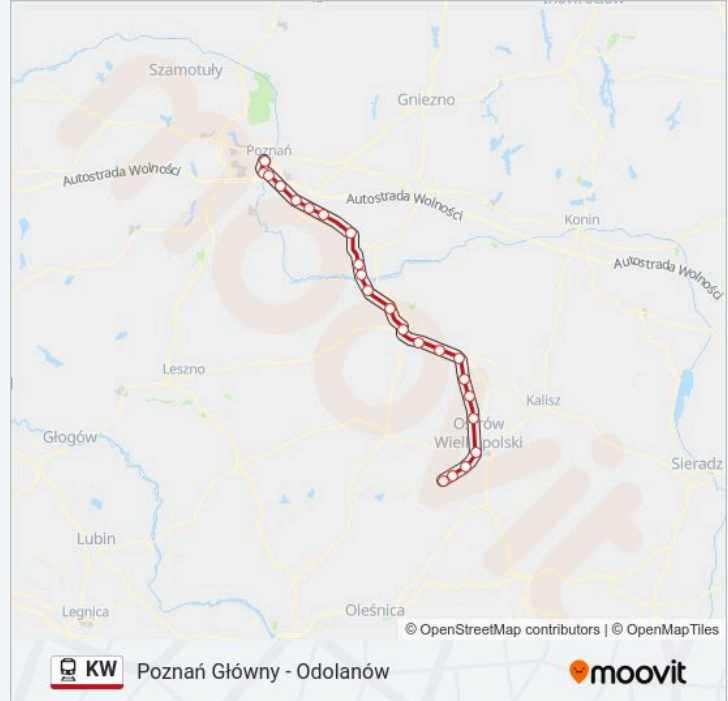

Tarchały Wielkie

Odolanów

Rozkłady jazdy i mapy tras dla kolej KW są dostępne w wersji offline w formacie PDF na stronie moovitapp.com. Skorzystaj z Moovit App, aby sprawdzić czasy przyjazdu autobusów na żywo, rozkłady jazdy pociągu czy metra oraz wskazówki krok po kroku jak dojechać w Warszaw komunikacją zbiorową.

© 2024 Moovit - Wszelkie prawa zastrzeżone