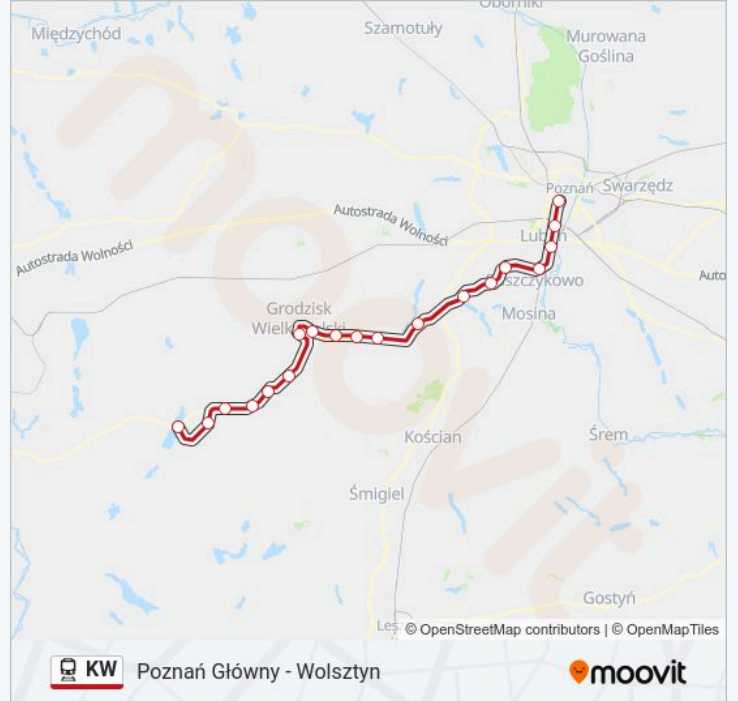

## Poznań Główny - Wolsztyn

Skorzystaj Z Aplikacji

Kolej KW, linia (Poznań Główny - Wolsztyn), posiada jedną trasę. W dni robocze kursuje:

(1) Wolsztyn: 10:10 - 21:51

Skorzystaj z aplikacji Moovit, aby znaleźć najbliższy przystanek oraz czas przyjazdu najbliższego środka transportu dla: kolej KW.

**Kierunek: Wolsztyn**

19 przystanków

[WYŚWIETL ROZKŁAD JAZDY LINII](#)

Poznań Główny  
Poznań Dębiec  
Luboń K/Poznania  
Wiry  
Szreniawa  
Trzebaw Rosnówko  
Stęszew  
Strykowo Poznańskie  
Granowo Nowotomyskie  
Kotowo  
Ptaszkowo  
Grąblewo  
Grodzisk Wielkopolski  
Ruchocice  
Drzymałowo  
Rakoniewice  
Rostarzewo  
Tłoki  
Wolsztyn

**Informacja o: kolej KW****Kierunek:** Wolsztyn**Przystanki:** 19**Długość trwania przejazdu:** 91 min**Podsumowanie linii:**

Rozkłady jazdy i mapy tras dla kolej KW są dostępne w wersji offline w formacie PDF na stronie [moovitapp.com](https://moovitapp.com). Skorzystaj z Moovit App, aby sprawdzić czasy przyjazdu autobusów na żywo, rozkłady jazdy pociągu czy metra oraz wskazówki krok po kroku jak dojechać w Warszaw komunikacją zbiorową.