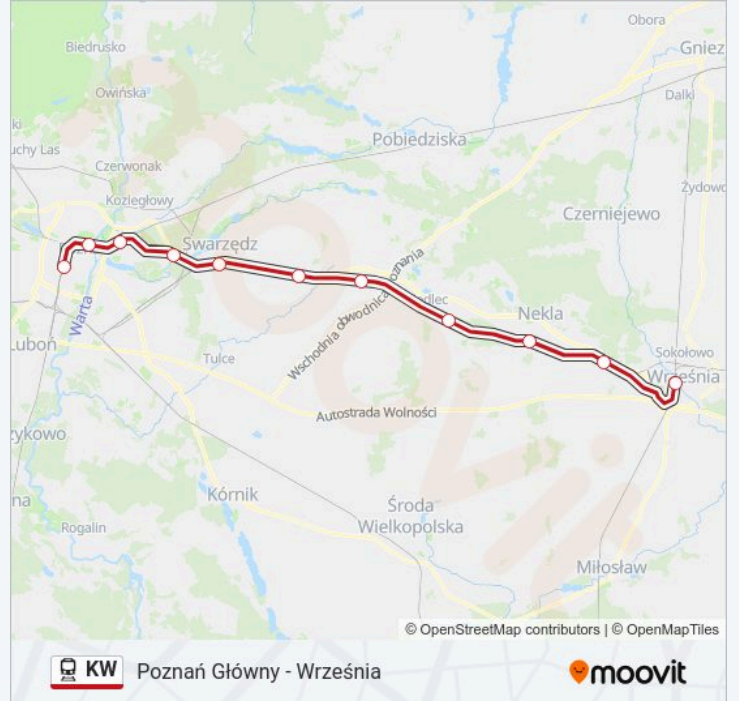

Rozkłady jazdy i mapy tras dla kolej KW są dostępne w wersji offline w formacie PDF na stronie moovitapp.com. Skorzystaj z Moovit App, aby sprawdzić czasy przyjazdu autobusów na żywo, rozkłady jazdy pociągu czy metra oraz wskazówki krok po kroku jak dojechać w Warszaw komunikacją zbiorową.

© 2024 Moovit - Wszelkie prawa zastrzeżone