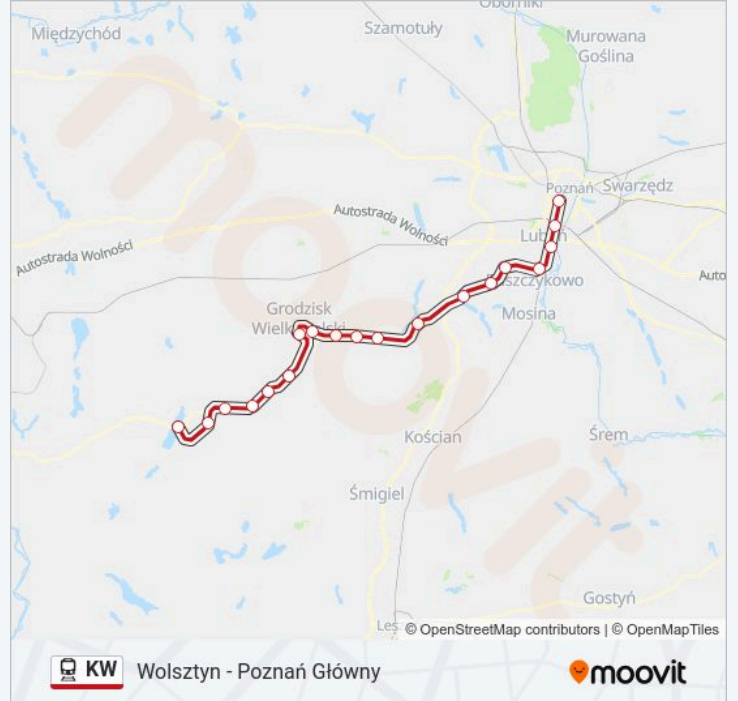

Rozkłady jazdy i mapy tras dla kolej KW są dostępne w wersji offline w formacie PDF na stronie moovitapp.com. Skorzystaj z Moovit App, aby sprawdzić czasy przyjazdu autobusów na żywo, rozkłady jazdy pociągu czy metra oraz wskazówki krok po kroku jak dojechać w Warszaw komunikacją zbiorową.

© 2024 Moovit - Wszelkie prawa zastrzeżone