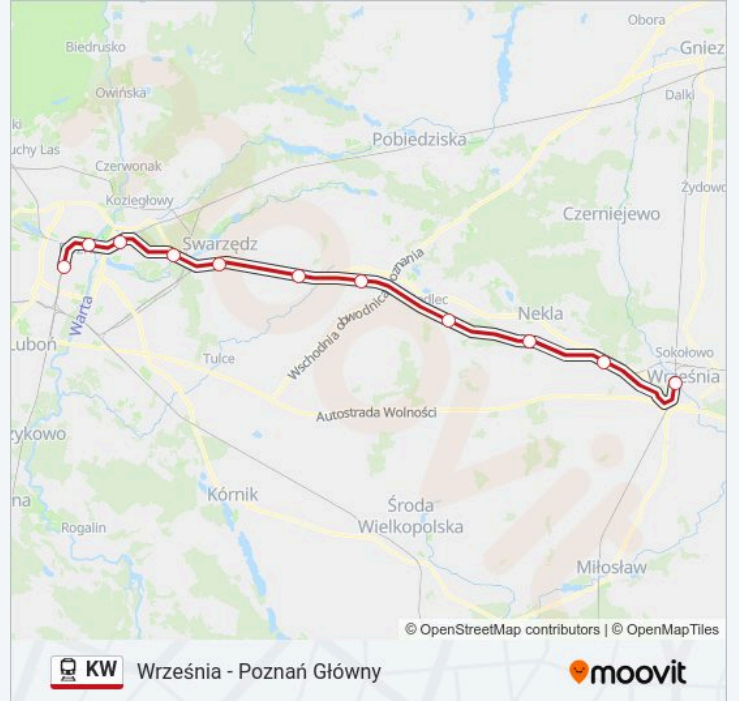

Rozkłady jazdy i mapy tras dla kolej KW są dostępne w wersji offline w formacie PDF na stronie moovitapp.com. Skorzystaj z Moovit App, aby sprawdzić czasy przyjazdu autobusów na żywo, rozkłady jazdy pociągu czy metra oraz wskazówki krok po kroku jak dojechać w Warszaw komunikacją zbiorową.

© 2024 Moovit - Wszelkie prawa zastrzeżone