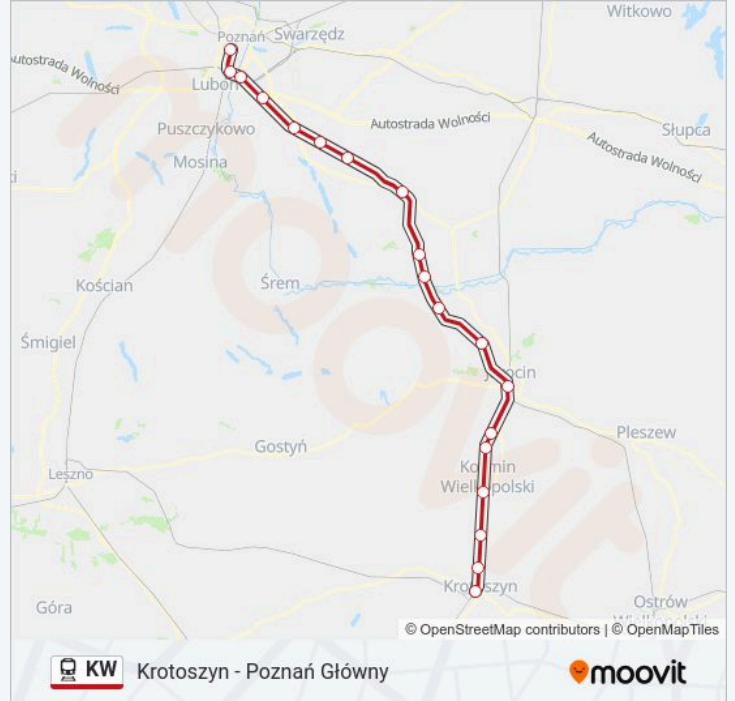

Rozkłady jazdy i mapy tras dla kolej KW są dostępne w wersji offline w formacie PDF na stronie moovitapp.com. Skorzystaj z Moovit App, aby sprawdzić czasy przyjazdu autobusów na żywo, rozkłady jazdy pociągu czy metra oraz wskazówki krok po kroku jak dojechać w Warszaw komunikacją zbiorową.

© 2024 Moovit - Wszelkie prawa zastrzeżone