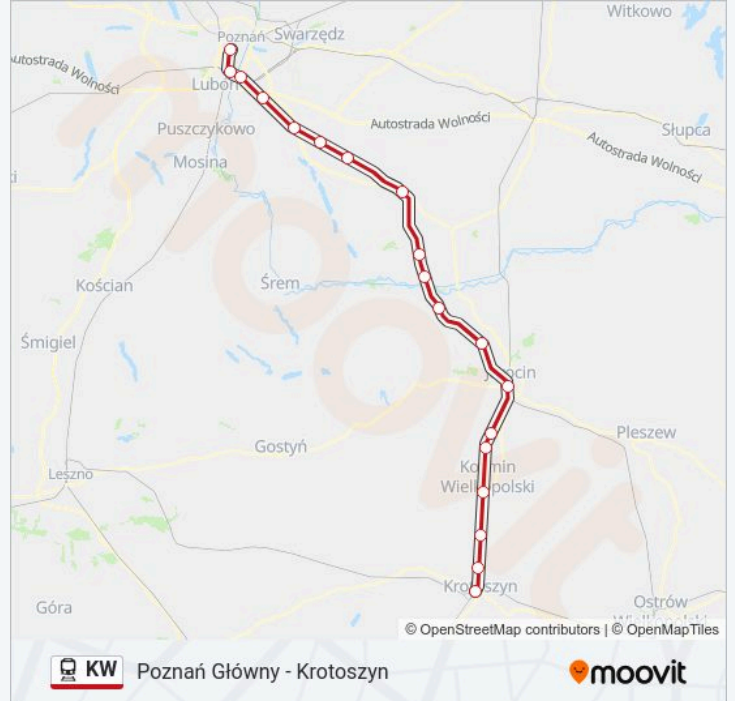

Rozkłady jazdy i mapy tras dla kolej KW są dostępne w wersji offline w formacie PDF na stronie moovitapp.com. Skorzystaj z Moovit App, aby sprawdzić czasy przyjazdu autobusów na żywo, rozkłady jazdy pociągu czy metra oraz wskazówki krok po kroku jak dojechać w Warszaw komunikacją zbiorową.

© 2024 Moovit - Wszelkie prawa zastrzeżone