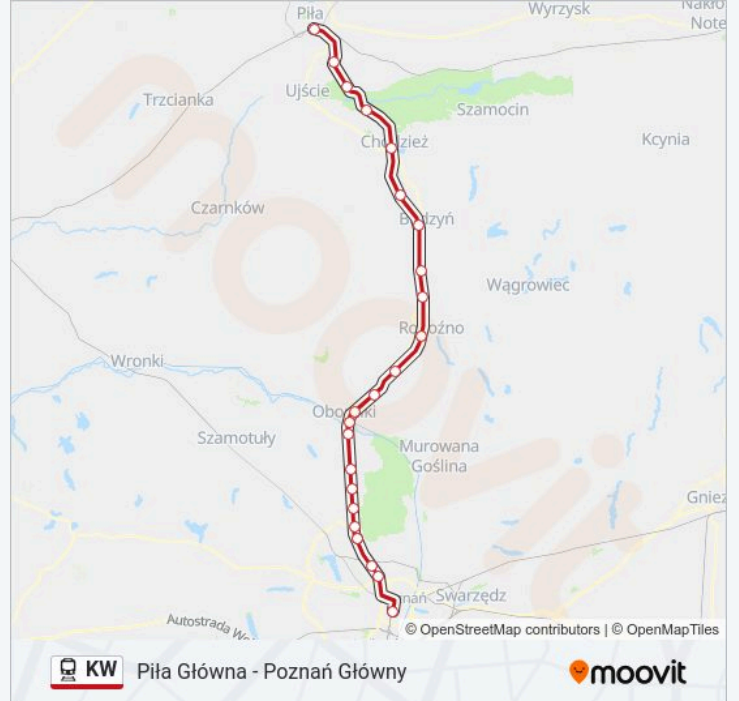

## Piła Główna - Poznań Główny

Skorzystaj Z Aplikacji

Kolej KW, linia (Piła Główna - Poznań Główny), posiada jedną trasę. W dni robocze kursuje:

(1) Poznań Główny: 03:03 - 19:11

Skorzystaj z aplikacji Moovit, aby znaleźć najbliższy przystanek oraz czas przyjazdu najbliższego środka transportu dla: kolej KW.

**Kierunek: Poznań Główny**

24 przystanków

[WYŚWIETL ROZKŁAD JAZDY LINII](#)

Piła Główna  
Piła Kalina  
Dziembówko  
Milcz  
Chodzież  
Ostrówki K/Chodzieży  
Budzyń  
Sokołowo Budzyńskie  
Tarnowo Rogozińskie  
Rogoźno Wielkopolskie  
Parkowo  
Roźnowo  
Oborniki Wielkopolskie  
Oborniki Wielkopolskie Miasto  
Bogdanowo  
Wargowo  
Chludowo  
Golęczewo  
Złotkowo  
Złotniki  
Złotniki Grzybowe

**Rozkład jazdy dla: kolej KW**

Rozkład jazdy dla Poznań Główny

|              |               |
|--------------|---------------|
| niedziela    | 03:03 - 18:46 |
| poniedziałek | 03:03 - 19:11 |
| wtorek       | 03:03 - 19:11 |
| środa        | 03:03 - 19:11 |
| czwartek     | 03:03 - 19:11 |
| piątek       | 03:03 - 19:11 |
| sobota       | 03:03 - 18:46 |

**Informacja o: kolej KW****Kierunek:** Poznań Główny**Przystanki:** 24**Długość trwania przejazdu:** 99 min**Podsumowanie linii:**

Poznań Strzeszyn

Poznań Podolany

Poznań Główny

Rozkłady jazdy i mapy tras dla kolej KW są dostępne w wersji offline w formacie PDF na stronie moovitapp.com. Skorzystaj z Moovit App, aby sprawdzić czasy przyjazdu autobusów na żywo, rozkłady jazdy pociągu czy metra oraz wskazówki krok po kroku jak dojechać w Warszawie komunikacją zbiorową.