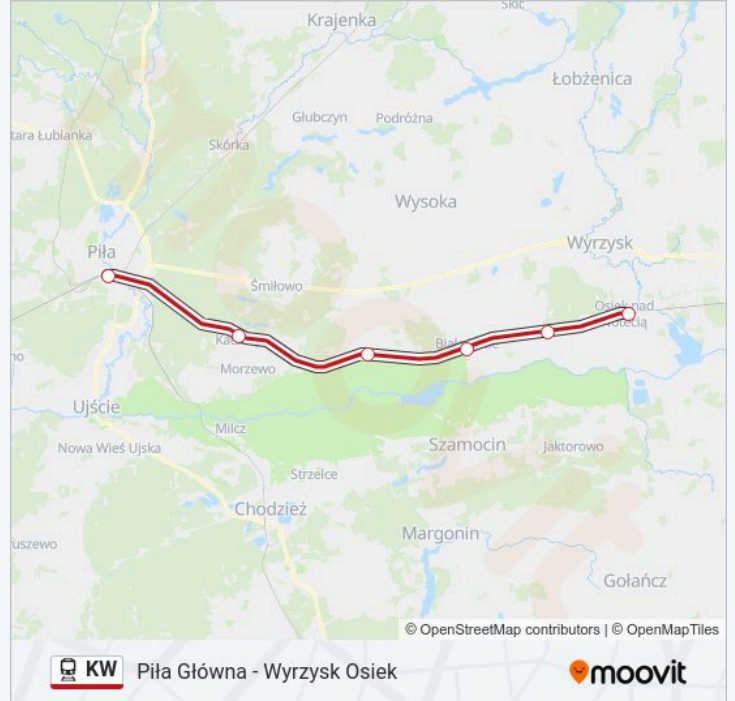

Piła Główna - Wyrzysk Osiek

Skorzystaj Z Aplikacji

Kolej KW, linia (Piła Główna - Wyrzysk Osiek), posiada jedną trasę. W dni robocze kursuje:

(1) Wyrzysk Osiek: 09:35

Skorzystaj z aplikacji Moovit, aby znaleźć najbliższy przystanek oraz czas przyjazdu najbliższego środka transportu dla: kolej KW.

Kierunek: Wyrzysk Osiek

6 przystanków

[WYŚWIETL ROZKŁAD JAZDY LINII](#)

Piła Główna

Kaczory

Miasteczko Krajeńskie

Białośliwie

Krostkowo

Wyrzysk Osiek

Rozkład jazdy dla: kolej KW

Rozkład jazdy dla Wyrzysk Osiek

niedziela	Nieobsługiwane
poniedziałek	09:35
wtorek	09:35
środa	09:35
czwartek	09:35
piątek	09:35
sobota	Nieobsługiwane

Informacja o: kolej KW**Kierunek:** Wyrzysk Osiek**Przystanki:** 6**Długość trwania przejazdu:** 34 min**Podsumowanie linii:**