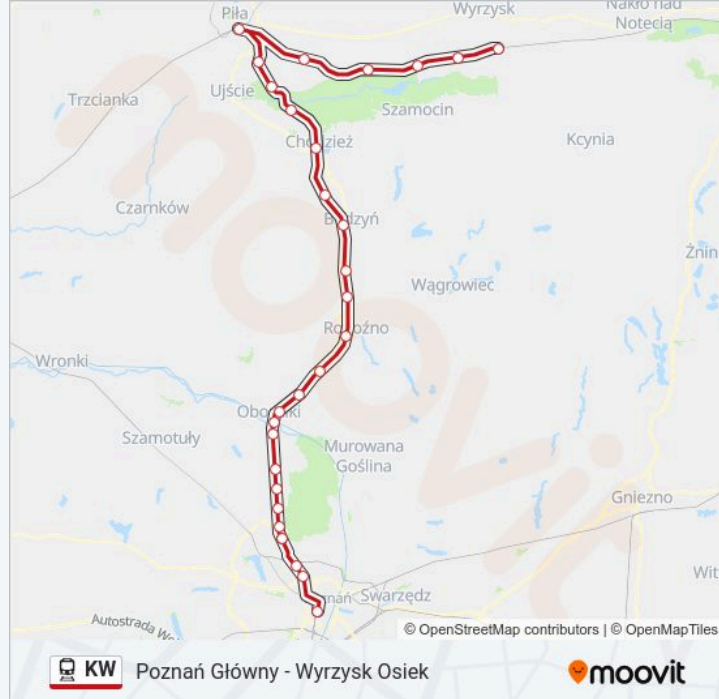

## Poznań Główny - Wyrzysk Osiek

Skorzystaj Z Aplikacji

Kolej KW, linia (Poznań Główny - Wyrzysk Osiek), posiada jedną trasę. W dni robocze kursuje:

(1) Wyrzysk Osiek: 19:46

Skorzystaj z aplikacji Moovit, aby znaleźć najbliższy przystanek oraz czas przyjazdu najbliższego środka transportu dla: kolej KW.

**Kierunek: Wyrzysk Osiek**

29 przystanków

[WYŚWIETL ROZKŁAD JAZDY LINII](#)

Poznań Główny  
Poznań Podolany  
Poznań Strzeszyn  
Złotniki Grzybowe  
Złotniki  
Złotkowo  
Gołęczewo  
Chłudowo  
Wargowo  
Bogdanowo  
Oborniki Wielkopolskie Miasto  
Oborniki Wielkopolskie  
Roźnowo  
Parkowo  
Rogoźno Wielkopolskie  
Tarnowo Rogozińskie  
Sokołowo Budzyńskie  
Budzyń  
Ostrówki K/Chodzieży  
Chodzież  
Milcz

Dziembówko

Piła Kalina

Piła Główna

Kaczory

Miasteczko Krajeńskie

Białośliwie

Krostkowo

Wyrzysk Osiek