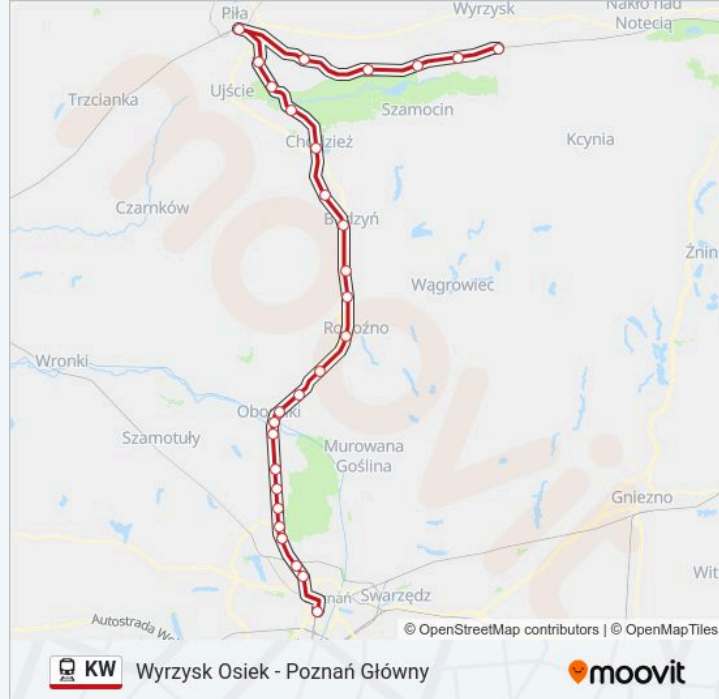

Chłudowo

Gołęczewo

Złotkowo

Złotniki

Złotniki Grzybowe

Poznań Strzeszyn

Poznań Podolany

Poznań Główny

Rozkłady jazdy i mapy tras dla kolej KW są dostępne w wersji offline w formacie PDF na stronie moovitapp.com. Skorzystaj z Moovit App, aby sprawdzić czasy przyjazdu autobusów na żywo, rozkłady jazdy pociągu czy metra oraz wskazówki krok po kroku jak dojechać w Warszaw komunikacją zbiorową.

© 2024 Moovit - Wszelkie prawa zastrzeżone