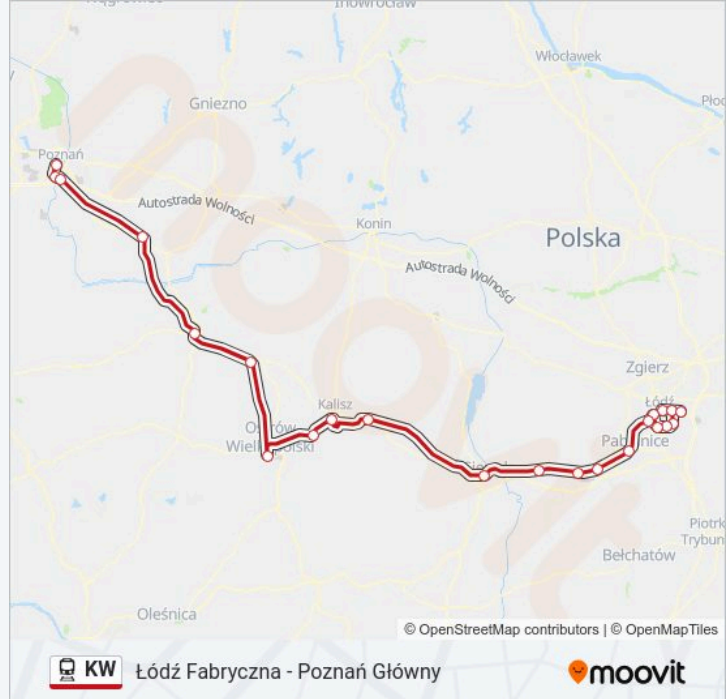

Poznań Dębina

Poznań Główny

Rozkłady jazdy i mapy tras dla kolej KW są dostępne w wersji offline w formacie PDF na stronie moovitapp.com. Skorzystaj z Moovit App, aby sprawdzić czasy przyjazdu autobusów na żywo, rozkłady jazdy pociągu czy metra oraz wskazówki krok po kroku jak dojechać w Warszaw komunikacją zbiorową.

© 2024 Moovit - Wszelkie prawa zastrzeżone