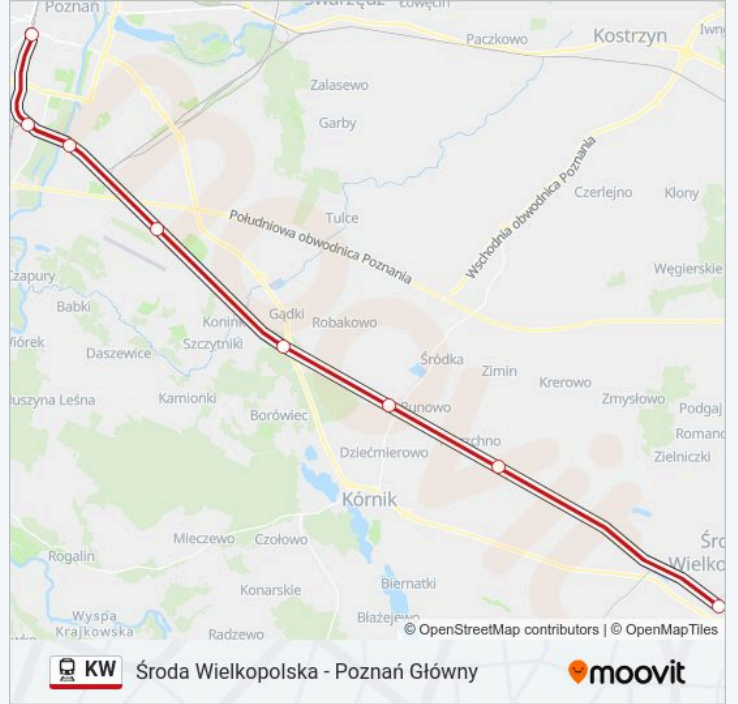

Środa Wielkopolska - Poznań Główny

Skorzystaj Z Aplikacji

Kolej KW, linia (Środa Wielkopolska - Poznań Główny), posiada jedną trasę. W dni robocze kursuje:

(1) Poznań Główny: 10:01 - 14:14

Skorzystaj z aplikacji Moovit, aby znaleźć najbliższy przystanek oraz czas przyjazdu najbliższego środka transportu dla: kolej KW.

Kierunek: Poznań Główny

8 przystanków

[WYŚWIETL ROZKŁAD JAZDY LINII](#)

Środa Wielkopolska
Pierzchno
Kórnik
Gądki
Poznań Krzesiny
Poznań Starołęka
Poznań Dębina
Poznań Główny

Rozkład jazdy dla: kolej KW

Rozkład jazdy dla Poznań Główny

niedziela	Nieobsługiwane
poniedziałek	10:01 - 14:14
wtorek	10:01 - 14:14
środa	10:01 - 14:14
czwartek	10:01 - 14:14
piątek	10:01 - 14:14
sobota	Nieobsługiwane

Informacja o: kolej KW**Kierunek:** Poznań Główny**Przystanki:** 8**Długość trwania przejazdu:** 31 min**Podsumowanie linii:**