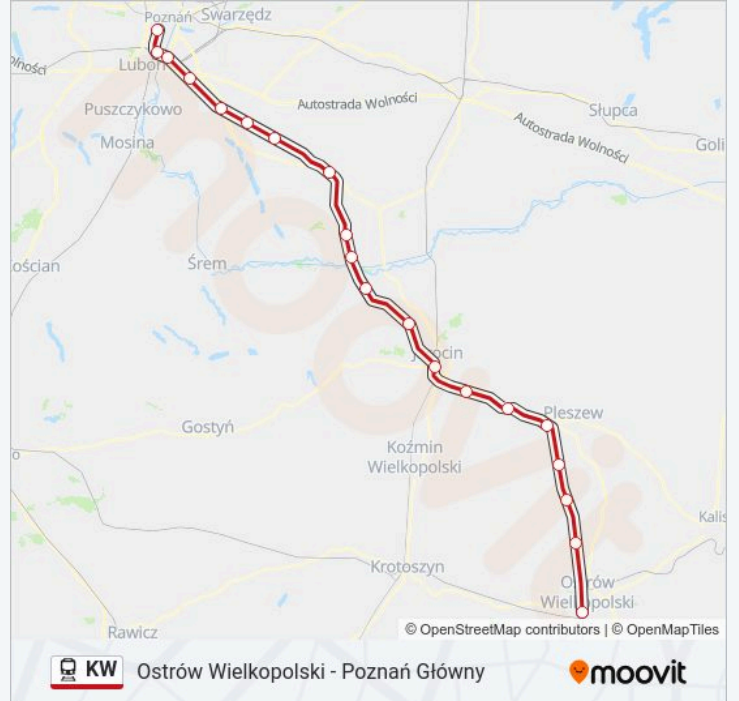

Rozkłady jazdy i mapy tras dla kolej KW są dostępne w wersji offline w formacie PDF na stronie moovitapp.com. Skorzystaj z Moovit App, aby sprawdzić czasy przyjazdu autobusów na żywo, rozkłady jazdy pociągu czy metra oraz wskazówki krok po kroku jak dojechać w Warszaw komunikacją zbiorową.

© 2024 Moovit - Wszelkie prawa zastrzeżone