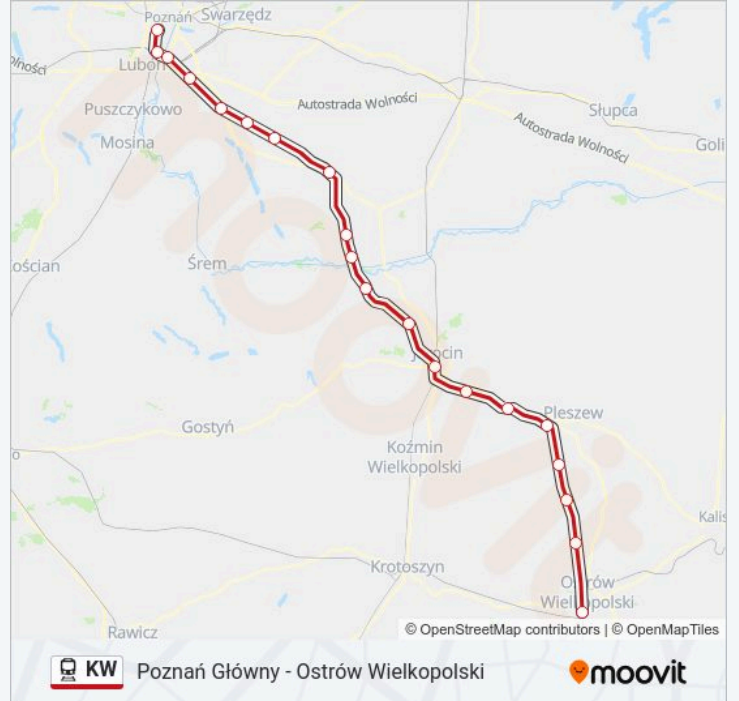

Rozkłady jazdy i mapy tras dla kolej KW są dostępne w wersji offline w formacie PDF na stronie moovitapp.com. Skorzystaj z Moovit App, aby sprawdzić czasy przyjazdu autobusów na żywo, rozkłady jazdy pociągu czy metra oraz wskazówki krok po kroku jak dojechać w Warszaw komunikacją zbiorową.

© 2024 Moovit - Wszelkie prawa zastrzeżone