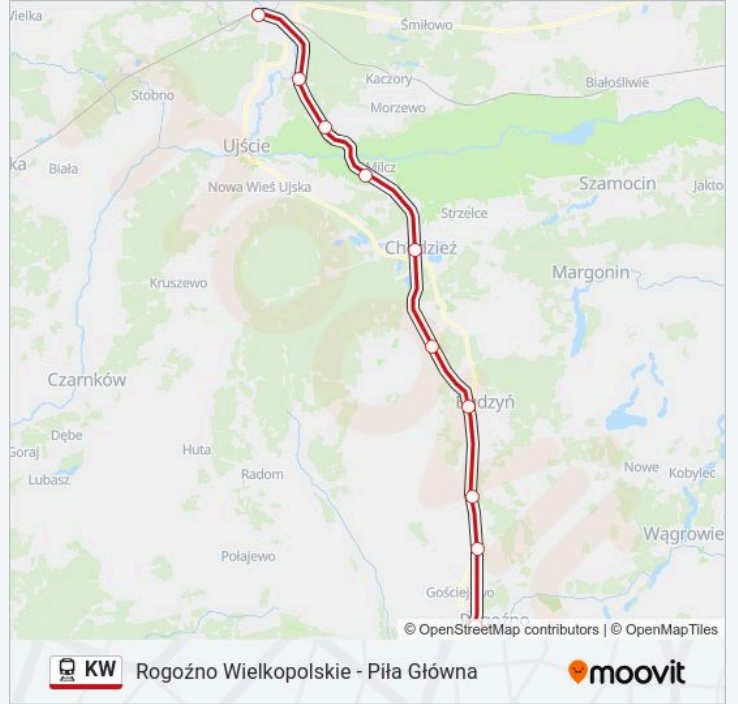

## Rogoźno Wielkopolskie - Piła Główna

Skorzystaj Z Aplikacji

Kolej KW, linia (Rogoźno Wielkopolskie - Piła Główna), posiada jedną trasę. W dni robocze kursuje:

(1) Piła Główna: 17:02

Skorzystaj z aplikacji Moovit, aby znaleźć najbliższy przystanek oraz czas przyjazdu najbliższego środka transportu dla: kolej KW.

**Kierunek: Piła Główna**

10 przystanków

[WYŚWIETL ROZKŁAD JAZDY LINII](#)

Rogoźno Wielkopolskie

Tarnowo Rogozińskie

Sokołowo Budzyńskie

Budzyń

Ostrówki K/Chodzieży

Chodzież

Milcz

Dziembówko

Piła Kalina

Piła Główna

**Rozkład jazdy dla: kolej KW**

Rozkład jazdy dla Piła Główna

niedziela	Nieobsługiwane
poniedziałek	17:02
wtorek	17:02
środa	17:02
czwartek	17:02
piątek	17:02
sobota	Nieobsługiwane

**Informacja o: kolej KW****Kierunek:** Piła Główna**Przystanki:** 10**Długość trwania przejazdu:** 51 min**Podsumowanie linii:**

Rozkłady jazdy i mapy tras dla kolej KW są dostępne w wersji offline w formacie PDF na stronie moovitapp.com. Skorzystaj z Moovit App, aby sprawdzić czasy przyjazdu autobusów na żywo, rozkłady jazdy pociągu czy metra oraz wskazówki krok po kroku jak dojechać w Warszaw komunikacją zbiorową.