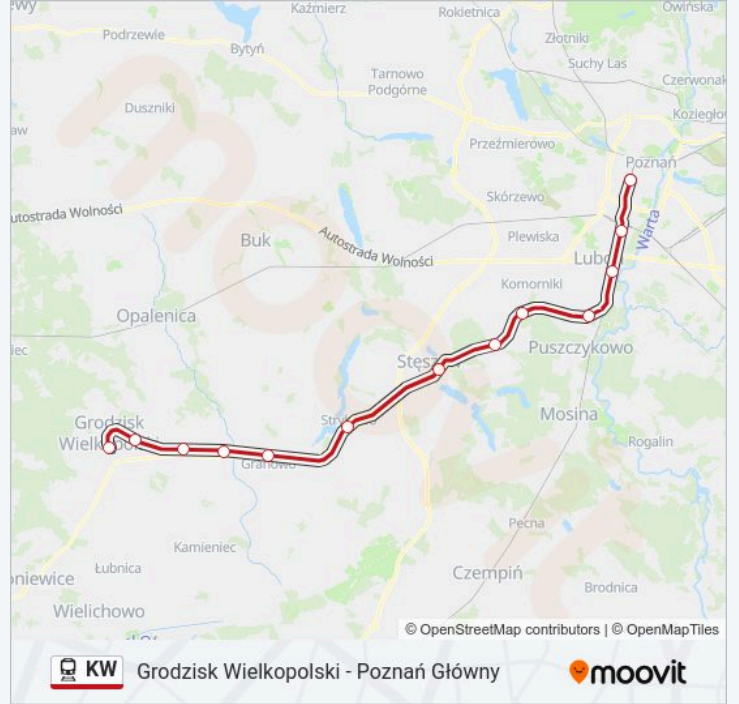

Rozkłady jazdy i mapy tras dla kolej KW są dostępne w wersji offline w formacie PDF na stronie moovitapp.com. Skorzystaj z Moovit App, aby sprawdzić czasy przyjazdu autobusów na żywo, rozkłady jazdy pociągu czy metra oraz wskazówki krok po kroku jak dojechać w Warszaw komunikacją zbiorową.

© 2024 Moovit - Wszelkie prawa zastrzeżone