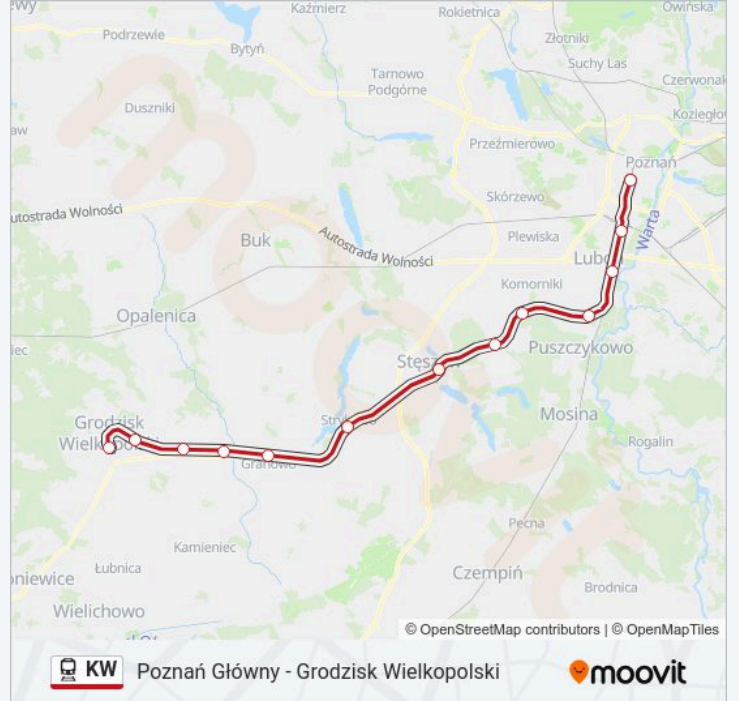

Poznań Główny - Grodzisk Wielkopolski

Skorzystaj Z Aplikacji

Kolej KW, linia (Poznań Główny - Grodzisk Wielkopolski), posiada jedną trasę. W dni robocze kursuje:

(1) Grodzisk Wielkopolski: 15:20 - 17:52

Skorzystaj z aplikacji Moovit, aby znaleźć najbliższy przystanek oraz czas przyjazdu najbliższego środka transportu dla: kolej KW.

Kierunek: Grodzisk Wielkopolski

13 przystanków

[WYŚWIETL ROZKŁAD JAZDY LINII](#)

Poznań Główny
Poznań Dębiec
Luboń K/Poznania
Wiry
Szreniawa
Trzebaw Rosnówko
Stęszew
Strykowo Poznańskie
Granowo Nowotomyskie
Kotowo
Ptaszkowo
Grąblewo
Grodzisk Wielkopolski

Rozkład jazdy dla: kolej KW

Rozkład jazdy dla Grodzisk Wielkopolski

niedziela	17:52
poniedziałek	15:20 - 17:52
wtorek	15:20 - 17:52
środa	15:20 - 17:52
czwartek	15:20 - 17:52
piątek	15:20 - 17:52
sobota	17:52

Informacja o: kolej KW**Kierunek:** Grodzisk Wielkopolski**Przystanki:** 13**Długość trwania przejazdu:** 54 min**Podsumowanie linii:**

Rozkłady jazdy i mapy tras dla kolej KW są dostępne w wersji offline w formacie PDF na stronie moovitapp.com. Skorzystaj z Moovit App, aby sprawdzić czasy przyjazdu autobusów na żywo, rozkłady jazdy pociągu czy metra oraz wskazówki krok po kroku jak dojechać w Warszaw komunikacją zbiorową.