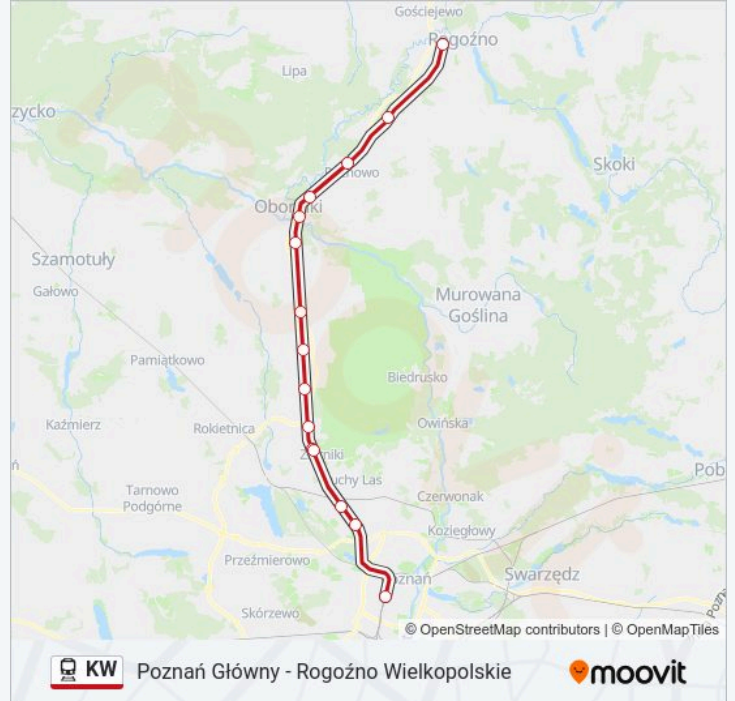

Poznań Główny - Rogoźno Wielkopolskie

Skorzystaj Z Aplikacji

Kolej KW, linia (Poznań Główny - Rogoźno Wielkopolskie), posiada jedną trasę. W dni robocze kursuje:

(1) Rogoźno Wielkopolskie: 06:37 - 16:17

Skorzystaj z aplikacji Moovit, aby znaleźć najbliższy przystanek oraz czas przyjazdu najbliższego środka transportu dla: kolej KW.

Kierunek: Rogoźno Wielkopolskie

15 przystanków

[WYŚWIETL ROZKŁAD JAZDY LINII](#)

Poznań Główny
Poznań Podolany
Poznań Strzeszyn
Złotniki Grzybowe
Złotniki
Złotkowo
Gołęczewo
Chłudowo
Wargowo
Bogdanowo
Oborniki Wielkopolskie Miasto
Oborniki Wielkopolskie
Roźnowo
Parkowo
Rogoźno Wielkopolskie

Informacja o: kolej KW**Kierunek:** Rogoźno Wielkopolskie**Przystanki:** 15**Długość trwania przejazdu:** 45 min**Podsumowanie linii:**

Rozkłady jazdy i mapy tras dla kolej KW są dostępne w wersji offline w formacie PDF na stronie moovitapp.com. Skorzystaj z Moovit App, aby sprawdzić czasy przyjazdu autobusów na żywo, rozkłady jazdy pociągu czy metra oraz wskazówki krok po kroku jak dojechać w Warszaw komunikacją zbiorową.