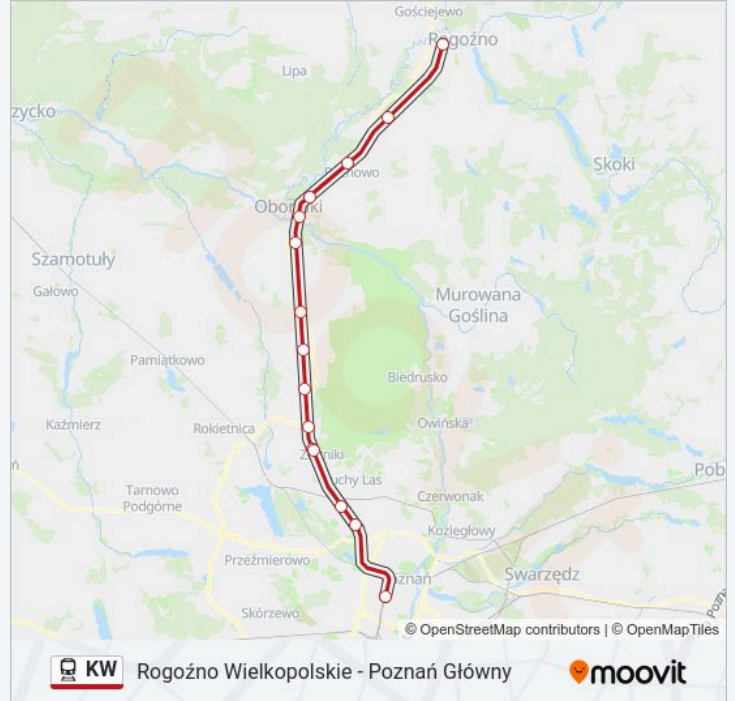

Rozkłady jazdy i mapy tras dla kolej KW są dostępne w wersji offline w formacie PDF na stronie moovitapp.com. Skorzystaj z Moovit App, aby sprawdzić czasy przyjazdu autobusów na żywo, rozkłady jazdy pociągu czy metra oraz wskazówki krok po kroku jak dojechać w Warszaw komunikacją zbiorową.

© 2024 Moovit - Wszelkie prawa zastrzeżone