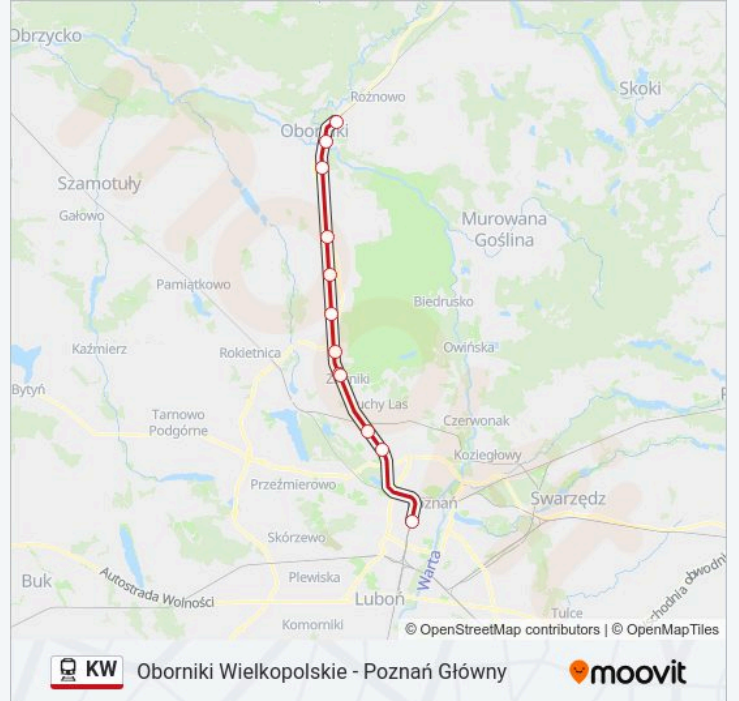

Rozkłady jazdy i mapy tras dla kolej KW są dostępne w wersji offline w formacie PDF na stronie moovitapp.com. Skorzystaj z Moovit App, aby sprawdzić czasy przyjazdu autobusów na żywo, rozkłady jazdy pociągu czy metra oraz wskazówki krok po kroku jak dojechać w Warszaw komunikacją zbiorową.

© 2024 Moovit - Wszelkie prawa zastrzeżone