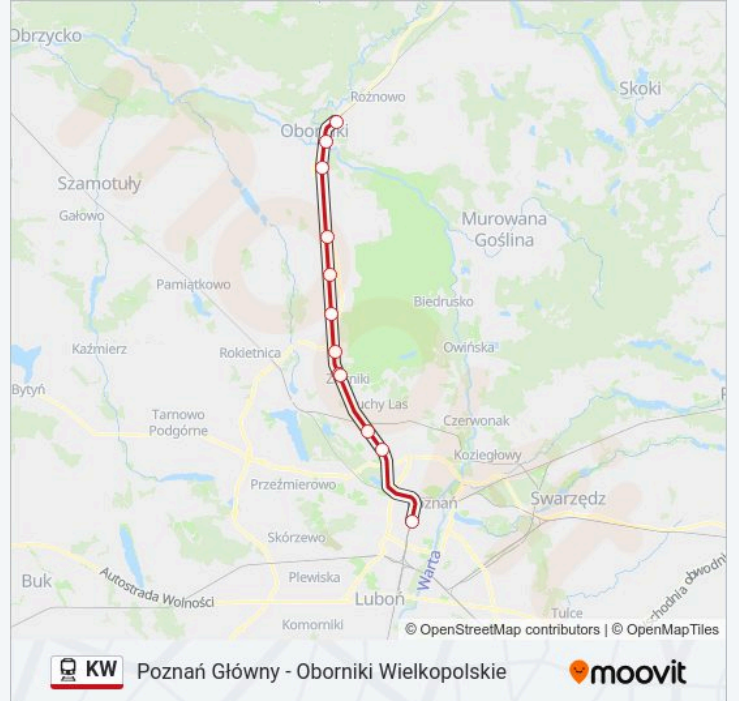

Rozkłady jazdy i mapy tras dla kolej KW są dostępne w wersji offline w formacie PDF na stronie moovitapp.com. Skorzystaj z Moovit App, aby sprawdzić czasy przyjazdu autobusów na żywo, rozkłady jazdy pociągu czy metra oraz wskazówki krok po kroku jak dojechać w Warszaw komunikacją zbiorową.

© 2024 Moovit - Wszelkie prawa zastrzeżone