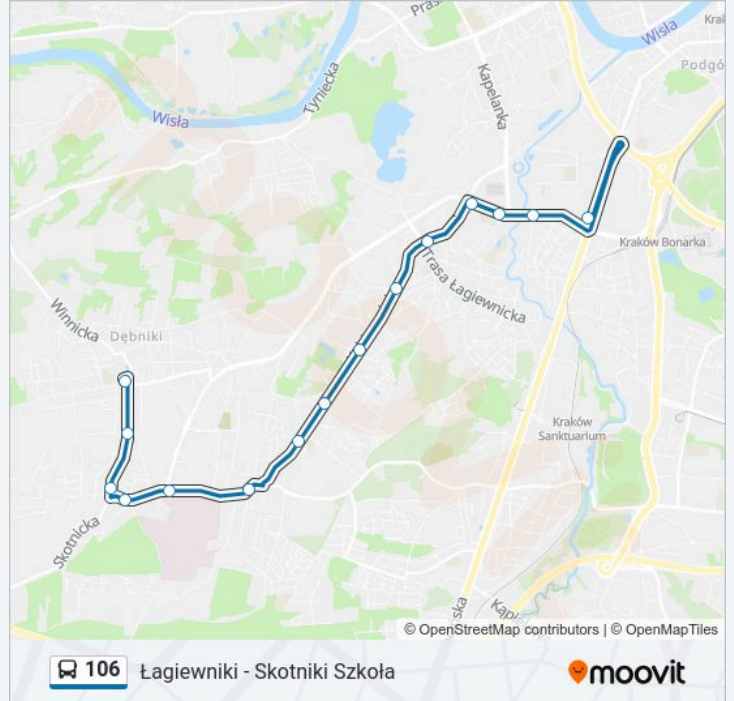

Linia 106

Łagiewniki - Skotniki Szkoła

Skorzystaj Z Aplikacji

Autobus 106, linia (Łagiewniki - Skotniki Szkoła), posiada 2 tras. W dni robocze kursuje:

(1) Łagiewniki: 05:16-23:46(2) Skotniki Szkoła: 04:43-23:13

Skorzystaj z aplikacji Moovit, aby znaleźć najbliższy przystanek oraz czas przyjazdu najbliższego środka transportu dla: autobus 106.

Kierunek: Łagiewniki

15 przystanków

[WYŚWIETL ROZKŁAD JAZDY LINII](#)

Kierunek: Skotniki Szkoła

16 przystanków

[WYŚWIETL ROZKŁAD JAZDY LINII](#)

- Łagiewniki
- Łagiewniki
- Borsucza
- Lipińskiego
- Grota-Roweckiego
- Rostworowskiego
- Zachodnia
- Torfowa
- Lubostroń
- Skośna
- Kobierzyn
- Babińskiego
- Skotniki
- Skotniki Kościół
- Brücknera
- Skotniki Szkoła