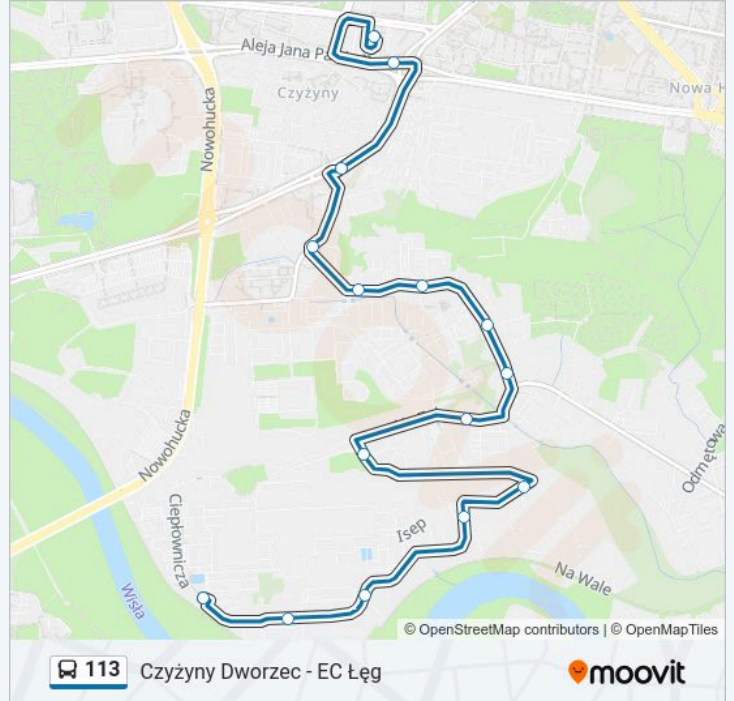

## Czyżyny Dworzec - EC Łęg

Skorzystaj Z Aplikacji

Autobus 113, linia (Czyżyny Dworzec - EC Łęg), posiada 2 tras. W dni robocze kursuje:

(1) Czyżyny Dworzec: 05:07-23:07(2) Elektrociepłownia: 04:41-22:41

Skorzystaj z aplikacji Moovit, aby znaleźć najbliższy przystanek oraz czas przyjazdu najbliższego środka transportu dla: autobus 113.

**Kierunek: Czyżyny Dworzec**

15 przystanków

[WYŚWIETL ROZKŁAD JAZDY LINII](#)

Elektrociepłownia  
Szafrąńska  
Stręcka  
Isep  
Wiklinowa  
Siwka  
Archiwum Umk  
Na Załączcu  
Sikorki  
Sołtysowska Osiedle  
Sołtysowska Zakłady  
Sołtysowska  
Gałczyńskiego  
Rondo Czyżyńskie  
Czyżyny Dworzec

**Informacja o: autobus 113****Kierunek:** Czyżyny Dworzec**Przystanki:** 15**Długość trwania przejazdu:** 18 min**Podsumowanie linii:**