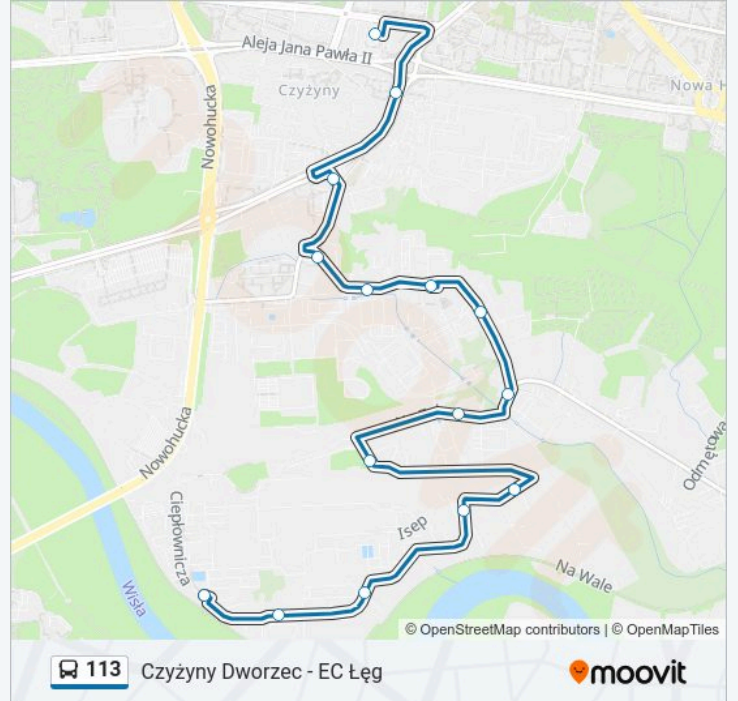

Rozkłady jazdy i mapy tras dla autobus 113 są dostępne w wersji offline w formacie PDF na stronie moovitapp.com. Skorzystaj z Moovit App, aby sprawdzić czasy przyjazdu autobusów na żywo, rozkłady jazdy pociągu czy metra oraz wskazówki krok po kroku jak dojechać w Warszaw komunikacją zbiorową.

© 2024 Moovit - Wszelkie prawa zastrzeżone