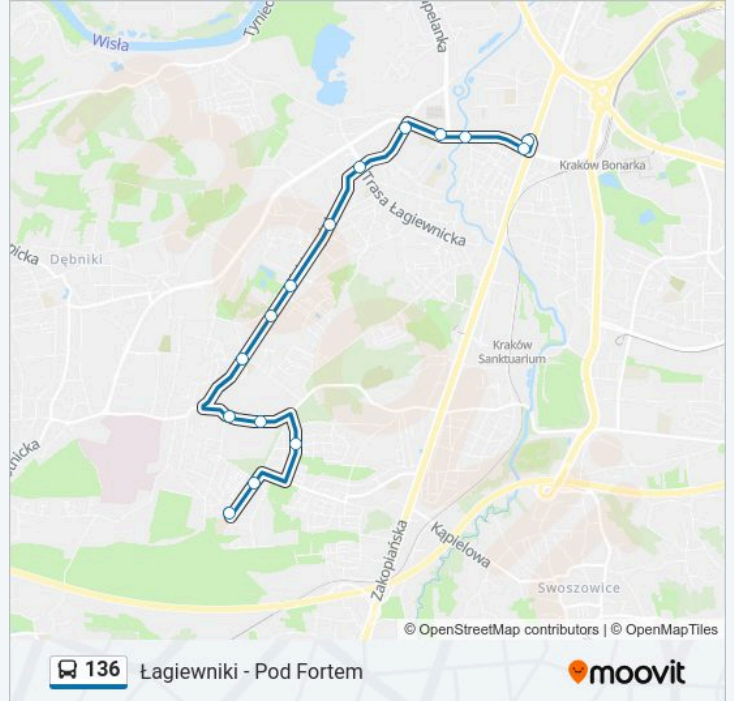

Kierunek: Łagiewniki

14 przystanków

[WYŚWIETL ROZKŁAD JAZDY LINII](#)

Os. POD Fortem

Kliny Zacisze

Borkowska

Zawiła

Komuny Paryskiej

Informacja o: autobus 136**Kierunek:** Łagiewniki**Przystanki:** 14**Długość trwania przejazdu:** 19 min**Podsumowanie linii:**

Kierunek: Os. POD Fortem

15 przystanków

[WYŚWIETL ROZKŁAD JAZDY LINII](#)

- Łagiewniki
- Łagiewniki
- Borsucza
- Lipińskiego
- Grota-Roweckiego
- Rostworowskiego
- Zachodnia
- Torfowa
- Lubostroń
- Skośna
- Komuny Paryskiej
- Zawiła
- Borkowska
- Kliny Zacisze
- Os. POD Fortem

Informacja o: autobus 136

Kierunek: Os. POD Fortem

Przystanki: 15

Długość trwania przejazdu: 20 min

Podsumowanie linii:

Rozkłady jazdy i mapy tras dla autobus 136 są dostępne w wersji offline w formacie PDF na stronie moovitapp.com. Skorzystaj z Moovit App, aby sprawdzić czasy przyjazdu autobusów na żywo, rozkłady jazdy pociągu czy metra oraz wskazówki krok po kroku jak dojechać w Warszaw komunikacją zbiorową.