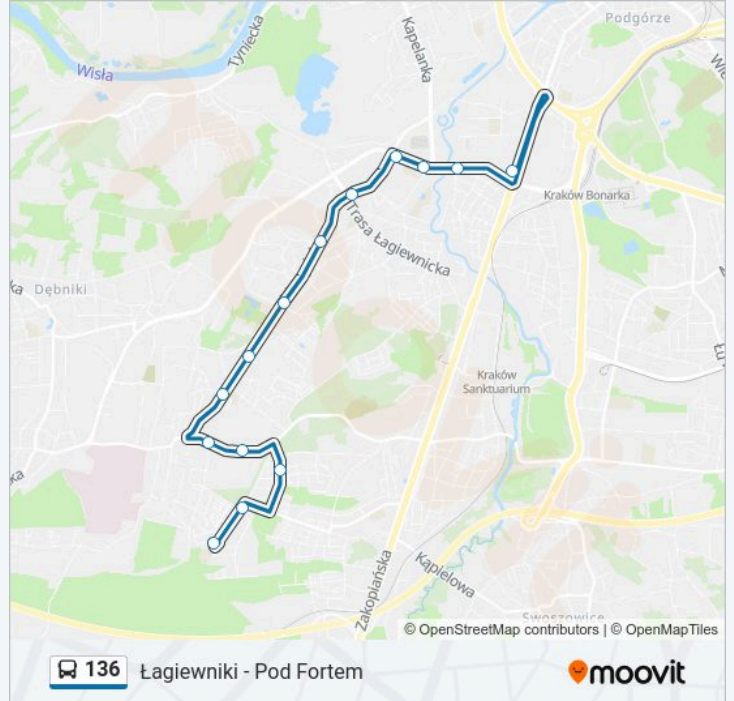

Linia 136

Łagiewniki - Pod Fortem

Skorzystaj Z Aplikacji

Autobus 136, linia (Łagiewniki - Pod Fortem), posiada 2 tras. W dni robocze kursuje:

(1) Łagiewniki: 04:57-23:27(2) Os. POD Fortem: 04:31-22:53

Skorzystaj z aplikacji Moovit, aby znaleźć najbliższy przystanek oraz czas przyjazdu najbliższego środka transportu dla: autobus 136.

Kierunek: Łagiewniki

14 przystanków

[WYŚWIETL ROZKŁAD JAZDY LINII](#)

Os. POD Fortem

Kliny Zacisze

Borkowska

Zawiła

Komuny Paryskiej

Skośna

Lubostroń

Torfowa

Zachodnia

Rostworowskiego

Grota-Roweckiego

Lipińskiego

Borsucza

Informacja o: autobus 136**Kierunek:** Łagiewniki**Przystanki:** 14**Długość trwania przejazdu:** 19 min**Podsumowanie linii:**

Kierunek: Os. POD Fortem

15 przystanków

[WYŚWIETL ROZKŁAD JAZDY LINII](#)

- Łagiewniki
- Łagiewniki
- Borsucza
- Lipińskiego
- Grota-Roweckiego
- Rostworowskiego
- Zachodnia
- Torfowa
- Lubostroń
- Skośna
- Komuny Paryskiej
- Zawiła
- Borkowska
- Kliny Zacisze
- Os. POD Fortem