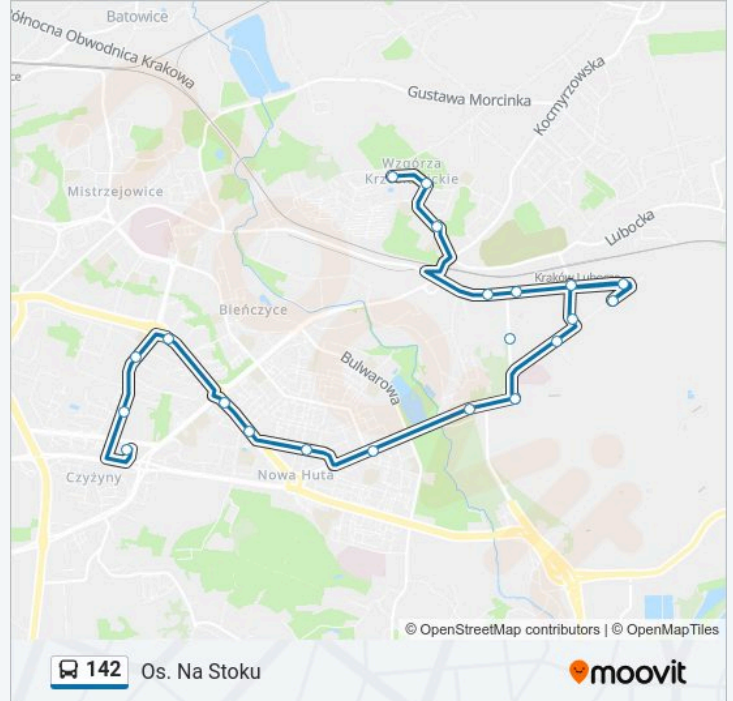

Kierunek: Czyżyny Dworzec

22 przystanków

[WYŚWIETL ROZKŁAD JAZDY LINII](#)

Os. Na Stoku

Architektów

Os. Na Stoku Szkoła

Wiadukty

Elektromontaż

Informacja o: autobus 142

Kierunek: Os. Na Stoku

Przystanki: 21

Długość trwania przejazdu: 24 min

Podsumowanie linii:

Os. Na Stoku Szkoła

Architektów

Os. Na Stoku

Rozkłady jazdy i mapy tras dla autobus 142 są dostępne w wersji offline w formacie PDF na stronie moovitapp.com. Skorzystaj z Moovit App, aby sprawdzić czasy przyjazdu autobusów na żywo, rozkłady jazdy pociągu czy metra oraz wskazówki krok po kroku jak dojechać w Warszaw komunikacją zbiorową.