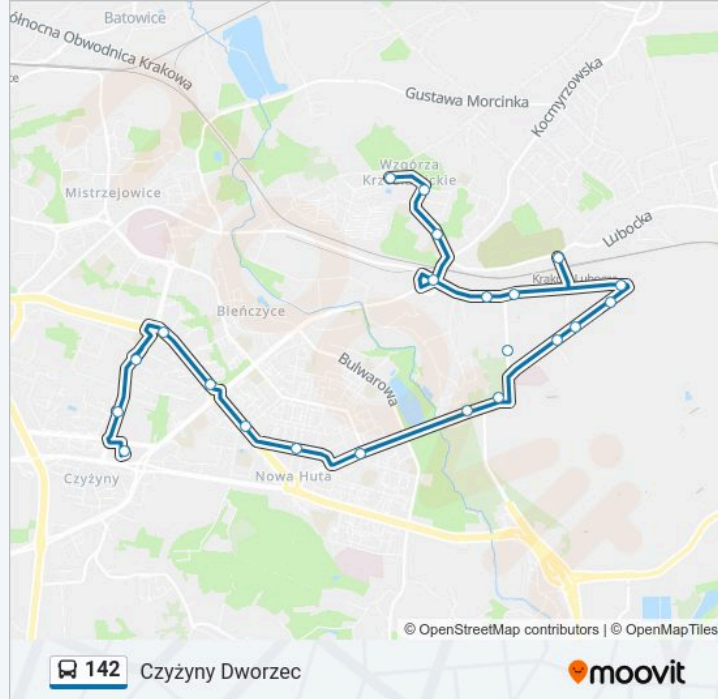

Kierunek: Czyżyny Dworzec

22 przystanków

[WYŚWIETL ROZKŁAD JAZDY LINII](#)

Os. Na Stoku

Architektów

Os. Na Stoku Szkoła

Wiadukty

Elektromontaż

Łempickiego

Struga

Aleja Róż

Os. Zgody

Rondo Kocmyrzowskie Im. Ks. Gorzelanego

Dh Wanda

Os. Kościuszkowskie

Dąbrowskiej

Informacja o: autobus 142**Kierunek:** Czyżyny Dworzec**Przystanki:** 22**Długość trwania przejazdu:** 25 min**Podsumowanie linii:**

Czyżyny Dworzec

Kierunek: Os. Na Stoku

21 przystanków

[WYŚWIETL ROZKŁAD JAZDY LINII](#)

Czyżyny Dworzec

Dąbrowskiej

Os. Kościuszkowskie

Dh Wanda

Rondo Kocmyrzowskie Im. Ks. Gorzelnanego

Os. Zgody

Aleja Róż

Struga