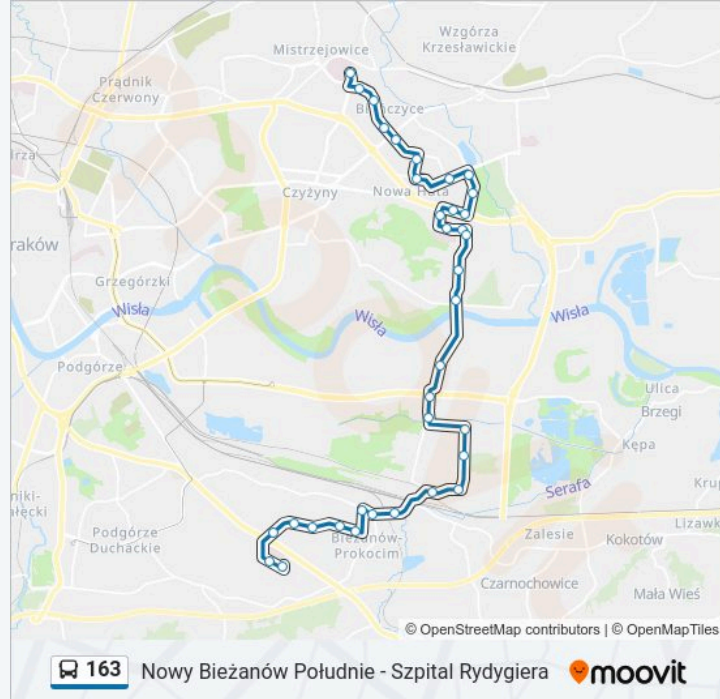

Informacja o: autobus 163**Kierunek:** Miejskie Centrum Opieki**Przystanki:** 35**Długość trwania przejazdu:** 48 min**Podsumowanie linii:**

Bazarowa

Domagały

Domagały Magazyny

Złocien

Agatowa

Biezanów Pomnik

Duża Góra

Biezanów Szkoła

Nowy Biezanów P+R

Ćwiklińskiej

Nowy Prokocim

Teligi

Prokocim Szpital

Szpital Uniwersytecki / Instytut Pediater

Miejskie Centrum Opieki

Kierunek: Szpital Rydygiera

34 przystanków

[WYŚWIETL ROZKŁAD JAZDY LINII](#)

Miejskie Centrum Opieki

Szpital Uniwersytecki / Instytut Pediater

Prokocim Szpital

Teligi

Informacja o: autobus 163

Kierunek: Szpital Rydygiera

Przystanki: 34

Długość trwania przejazdu: 48 min

Podsumowanie linii:

Bazarowa

Półtanki

Szparagowa