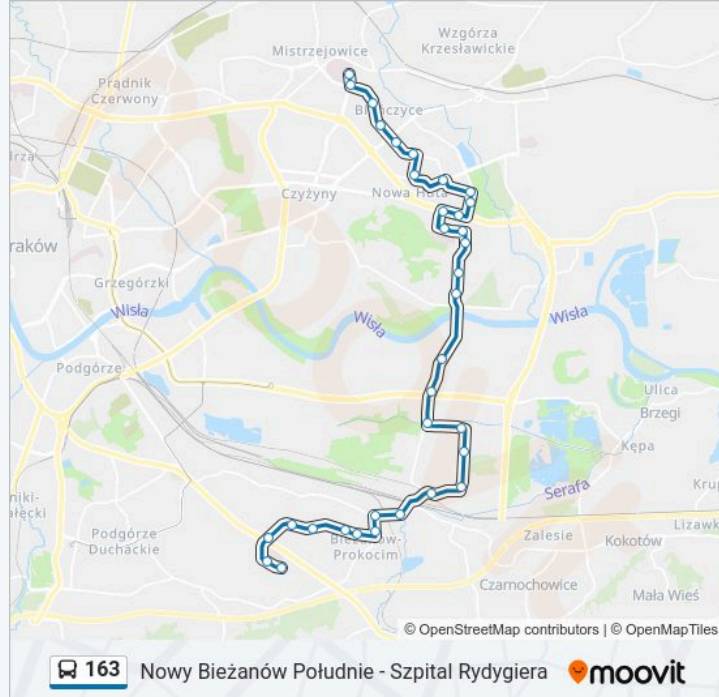

Bazarowa

Półtanki

Szparagowa

Lasek Mogilski

Stare Wiślicko

Klasztor Cystersów

Sieroszewskiego

Szpital Żeromskiego

Os. Na Skarpie

Klasztorna

Bulwarowa Ogródki Działkowe

Os. Willowe

Struga

Aleja Róż

Żeromskiego

Teatr Ludowy

Arka

Os. Jagiellońskie

Rondo Hipokratesa

Szpital Rydygiera

Rozkłady jazdy i mapy tras dla autobus 163 są dostępne w wersji offline w formacie PDF na stronie moovitapp.com. Skorzystaj z Moovit App, aby sprawdzić czasy przyjazdu autobusów na żywo, rozkłady jazdy pociągu czy metra oraz wskazówki krok po kroku jak dojechać w Warszawie komunikacją zbiorową.

© 2024 Moovit - Wszelkie prawa zastrzeżone