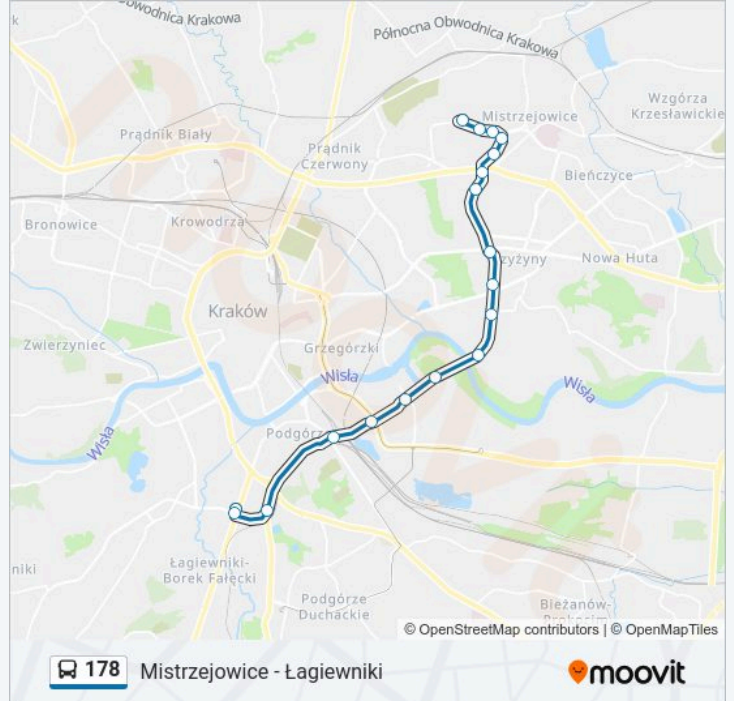

 **Linia 178****Mistrzejowice - Łagiewniki**[Skorzystaj Z Aplikacji](#)

Autobus 178, linia (Mistrzejowice - Łagiewniki), posiada 2 tras. W dni robocze kursuje:

(1) Łagiewniki: 04:24-22:47(2) Mistrzejowice: 04:53-23:33

Skorzystaj z aplikacji Moovit, aby znaleźć najbliższy przystanek oraz czas przyjazdu najbliższego środka transportu dla: autobus 178.

Kierunek: Łagiewniki

18 przystanków

[WYŚWIETL ROZKŁAD JAZDY LINII](#)

Informacja o: autobus 178**Kierunek:** Łagiewniki**Przystanki:** 18**Długość trwania przejazdu:** 30 min**Podsumowanie linii:**

Kierunek: Mistrzejowice

17 przystanków

[WYŚWIETL ROZKŁAD JAZDY LINII](#)

- Łagiewniki
- Łagiewniki
- Bonarka Ska
- Podgórze Ska
- Kuklińskiego
- Stoczniovców
- Koszykarska
- Arctowskiego
- Centralna
- Rondo 308. Dywizjonu
- Stella-Sawickiego
- Os. Dywizjonu 303
- Wiślicka
- Łęczycka
- Os. Złotego Wieku
- Miśnieńska
- Mistrzejowice