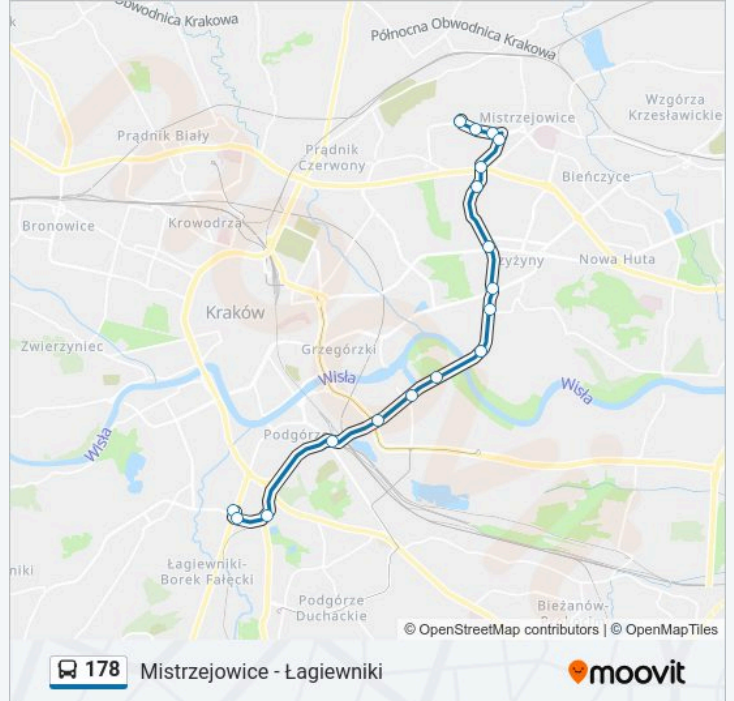

Skorzystaj z aplikacji Moovit, aby znaleźć najbliższy przystanek oraz czas przyjazdu najbliższego środka transportu dla: autobus 178.

Kierunek: Łagiewniki

18 przystanków

[WYŚWIETL ROZKŁAD JAZDY LINII](#)

Informacja o: autobus 178**Kierunek:** Łagiewniki**Przystanki:** 18**Długość trwania przejazdu:** 30 min**Podsumowanie linii:**

Kierunek: Mistrzejowice

17 przystanków

[WYŚWIETL ROZKŁAD JAZDY LINII](#)

- Łagiewniki
- Łagiewniki
- Bonarka Ska
- Podgórze Ska
- Kuklińskiego
- Stoczniovców
- Koszykarska
- Arctowskiego
- Centralna
- Rondo 308. Dywizjonu
- Stella-Sawickiego
- Os. Dywizjonu 303
- Wiślicka
- Łęczycka
- Os. Złotego Wieku
- Miśnieńska
- Mistrzejowice

Rozkład jazdy dla: autobus 178

Rozkład jazdy dla Mistrzejowice

poniedziałek	04:53-23:33
wtorek	04:53-23:33
środa	05:23-23:23
czwartek	04:53-23:33
piątek	04:53-23:33
sobota	05:23-23:23
niedziela	05:23-23:23

Informacja o: autobus 178

Kierunek: Mistrzejowice

Przystanki: 17

Długość trwania przejazdu: 31 min

Podsumowanie linii:

Rozkłady jazdy i mapy tras dla autobus 178 są dostępne w wersji offline w formacie PDF na stronie moovitapp.com. Skorzystaj z Moovit App, aby sprawdzić czasy przyjazdu autobusów na żywo, rozkłady jazdy pociągu czy metra oraz wskazówki krok po kroku jak dojechać w Warszaw komunikacją zbiorową.