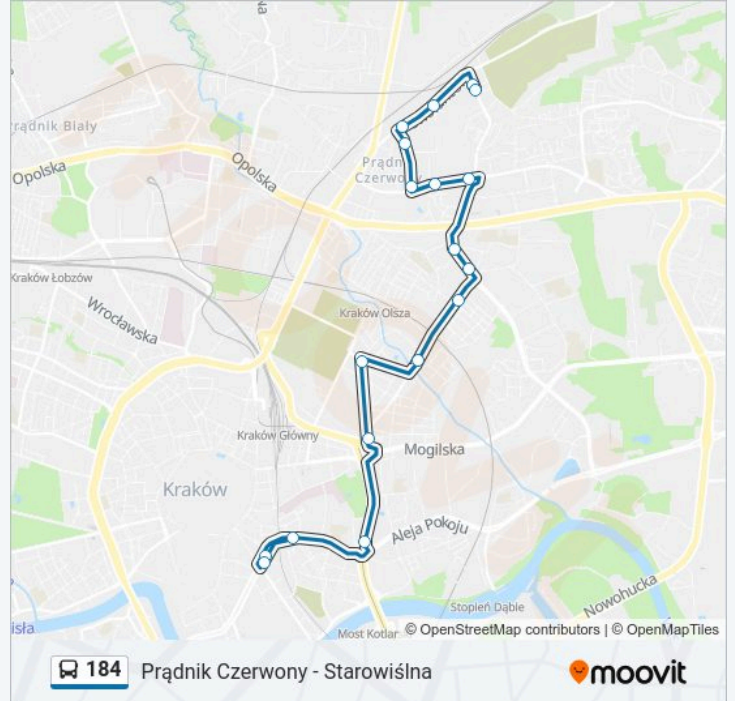

Rozkłady jazdy i mapy tras dla autobus 184 są dostępne w wersji offline w formacie PDF na stronie moovitapp.com. Skorzystaj z Moovit App, aby sprawdzić czasy przyjazdu autobusów na żywo, rozkłady jazdy pociągu czy metra oraz wskazówki krok po kroku jak dojechać w Warszaw komunikacją zbiorową.

© 2024 Moovit - Wszelkie prawa zastrzeżone