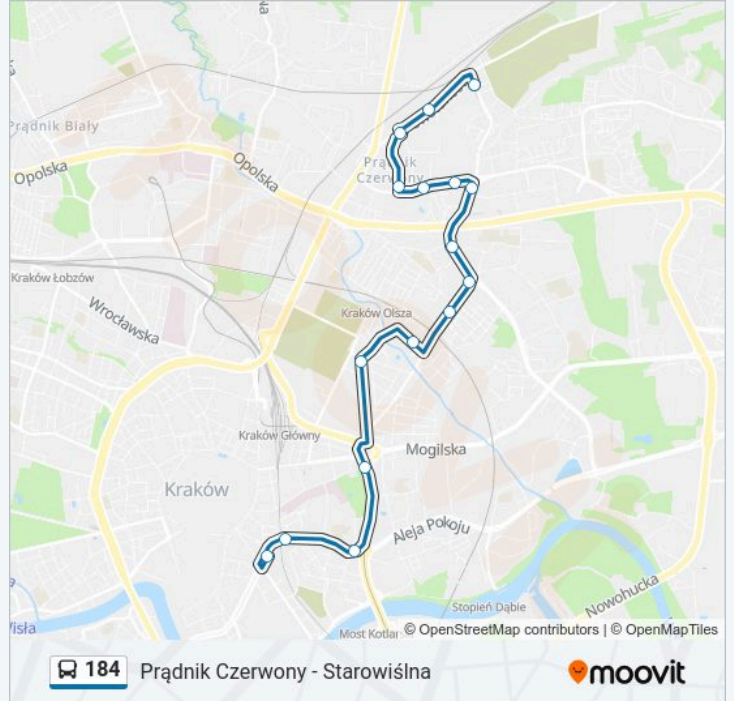

Linia 184**Prądnik Czerwony - Starowiślna**

Skorzystaj Z Aplikacji

Autobus 184, linia (Prądnik Czerwony - Starowiślna), posiada 2 tras. W dni robocze kursuje:

(1) Starowiślna: 04:45-22:29(2) Prądnik Czerwony: 05:15-23:09

Skorzystaj z aplikacji Moovit, aby znaleźć najbliższy przystanek oraz czas przyjazdu najbliższego środka transportu dla: autobus 184.

Kierunek: Starowiślna

16 przystanków

[WYŚWIETL ROZKŁAD JAZDY LINII](#)

Rozkład jazdy dla: autobus 184

Rozkład jazdy dla Starowiślna

poniedziałek	04:45-22:29
wtorek	04:45-22:29
środa	04:56-22:57
czwartek	04:45-22:29
piątek	04:45-22:29
sobota	04:56-22:57
niedziela	04:56-22:57

Informacja o: autobus 184**Kierunek:** Starowiślna**Przystanki:** 16**Długość trwania przejazdu:** 24 min**Podsumowanie linii:**

Kierunek: Prądnik Czerwony

18 przystanków

[WYŚWIETL ROZKŁAD JAZDY LINII](#)