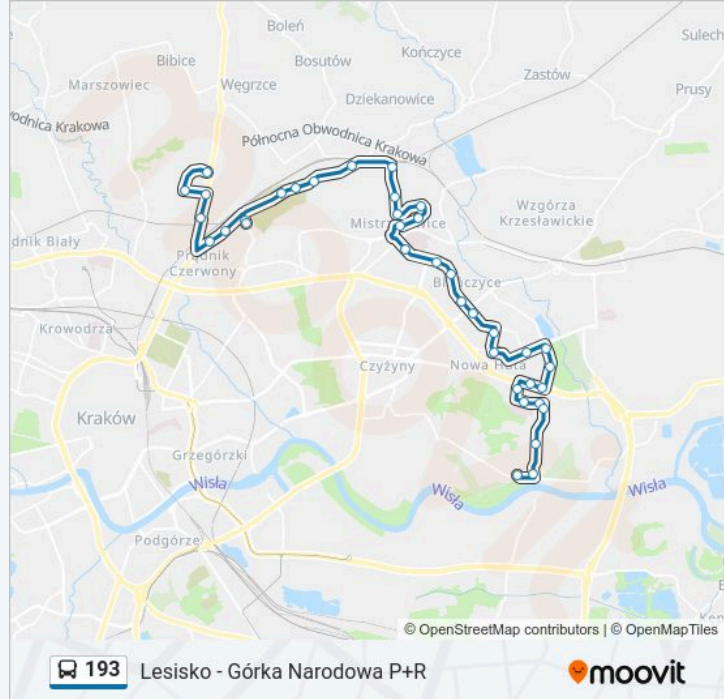

 **Linia 193****Lesisko - Górka Narodowa P+R**

Skorzystaj Z Aplikacji

Autobus 193, linia (Lesisko - Górka Narodowa P+R), posiada 2 tras. W dni robocze kursuje:

(1) Lesisko: 04:45-23:11(2) Górka Narodowa P+R: 05:03-22:31

Skorzystaj z aplikacji Moovit, aby znaleźć najbliższy przystanek oraz czas przyjazdu najbliższego środka transportu dla: autobus 193.

Kierunek: Lesisko

37 przystanków

[WYŚWIETL ROZKŁAD JAZDY LINII](#)

Górka Narodowa P+R
Papierni Prądnickich
Banacha
Ks. Meiera
Powstańców
Powstańców Garaże
Prądnik Czerwony
Prądnik Czerwony
Cmentarz Prądnik Czerwony
Cmentarz Prądnik Czerwony Wschód
Dziekanowicka
Powstańców Magazyny
Powstańców Wiadukt
Os. Piastów
Piasta Kołodzieja
Popielidów
Kruszwicka
Kleeberga
Dunikowskiego
Rondo Hipokratesa
Os. Jagiellońskie

Arka
Teatr Ludowy
Żeromskiego
Aleja Róż
Struga
Bulwarowa
Os. Willowe
Klasztorna
Os. Wandy
Os. Na Skarpie
Szpital Żeromskiego
Sierszewskiego
Klasztor Cystersów
Stare Wiślicko
Lasek Mogilski
Lesisko

Kierunek: Górka Narodowa P+R

35 przystanków

[WYŚWIETL ROZKŁAD JAZDY LINII](#)

Lesisko
Lasek Mogilski
Stare Wiślicko
Klasztor Cystersów
Sierszewskiego
Szpital Żeromskiego
Os. Na Skarpie
Klasztorna
Bulwarowa Ogródki Działkowe
Os. Willowe
Struga
Aleja Róż
Żeromskiego