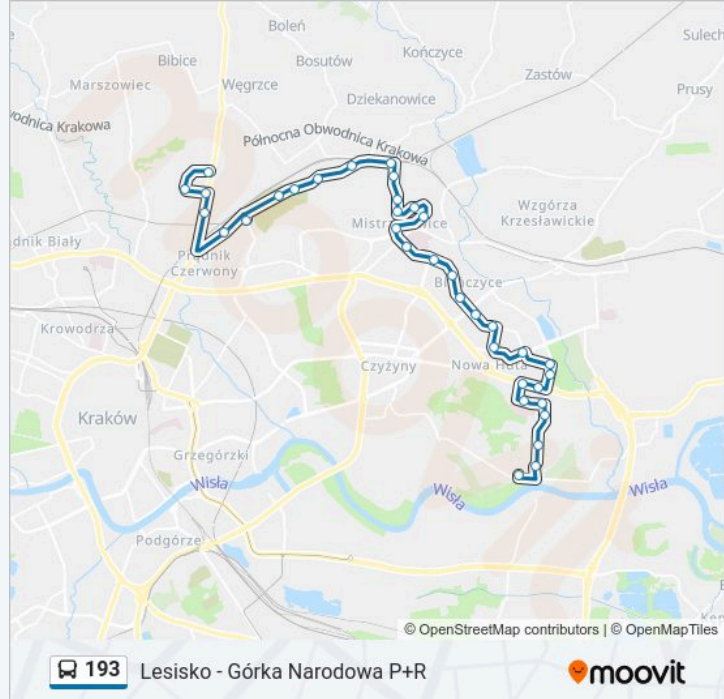

Teatr Ludowy

Arka

Os. Jagiellońskie

Rondo Hipokratesa

Dunikowskiego

Kleeberga

Kruszwicka

Popielidów

Piasta Kołodzieja

Os. Piastów

Urząd Skarbowy Nowa Huta

Powstańców Wiadukt

Powstańców Magazyny

Dzieskanowicka

Cmentarz Prądnik Czerwony Wschód

Cmentarz Prądnik Czerwony

Prądnik Czerwony

Powstańców Garaże

Ks. Meiera

Banacha

Papierni Prądnickich

Górka Narodowa P+R

Rozkłady jazdy i mapy tras dla autobus 193 są dostępne w wersji offline w formacie PDF na stronie moovitapp.com. Skorzystaj z Moovit App, aby sprawdzić czasy przyjazdu autobusów na żywo, rozkłady jazdy pociągu czy metra oraz wskazówki krok po kroku jak dojechać w Warszawie komunikacją zbiorową.

© 2024 Moovit - Wszelkie prawa zastrzeżone